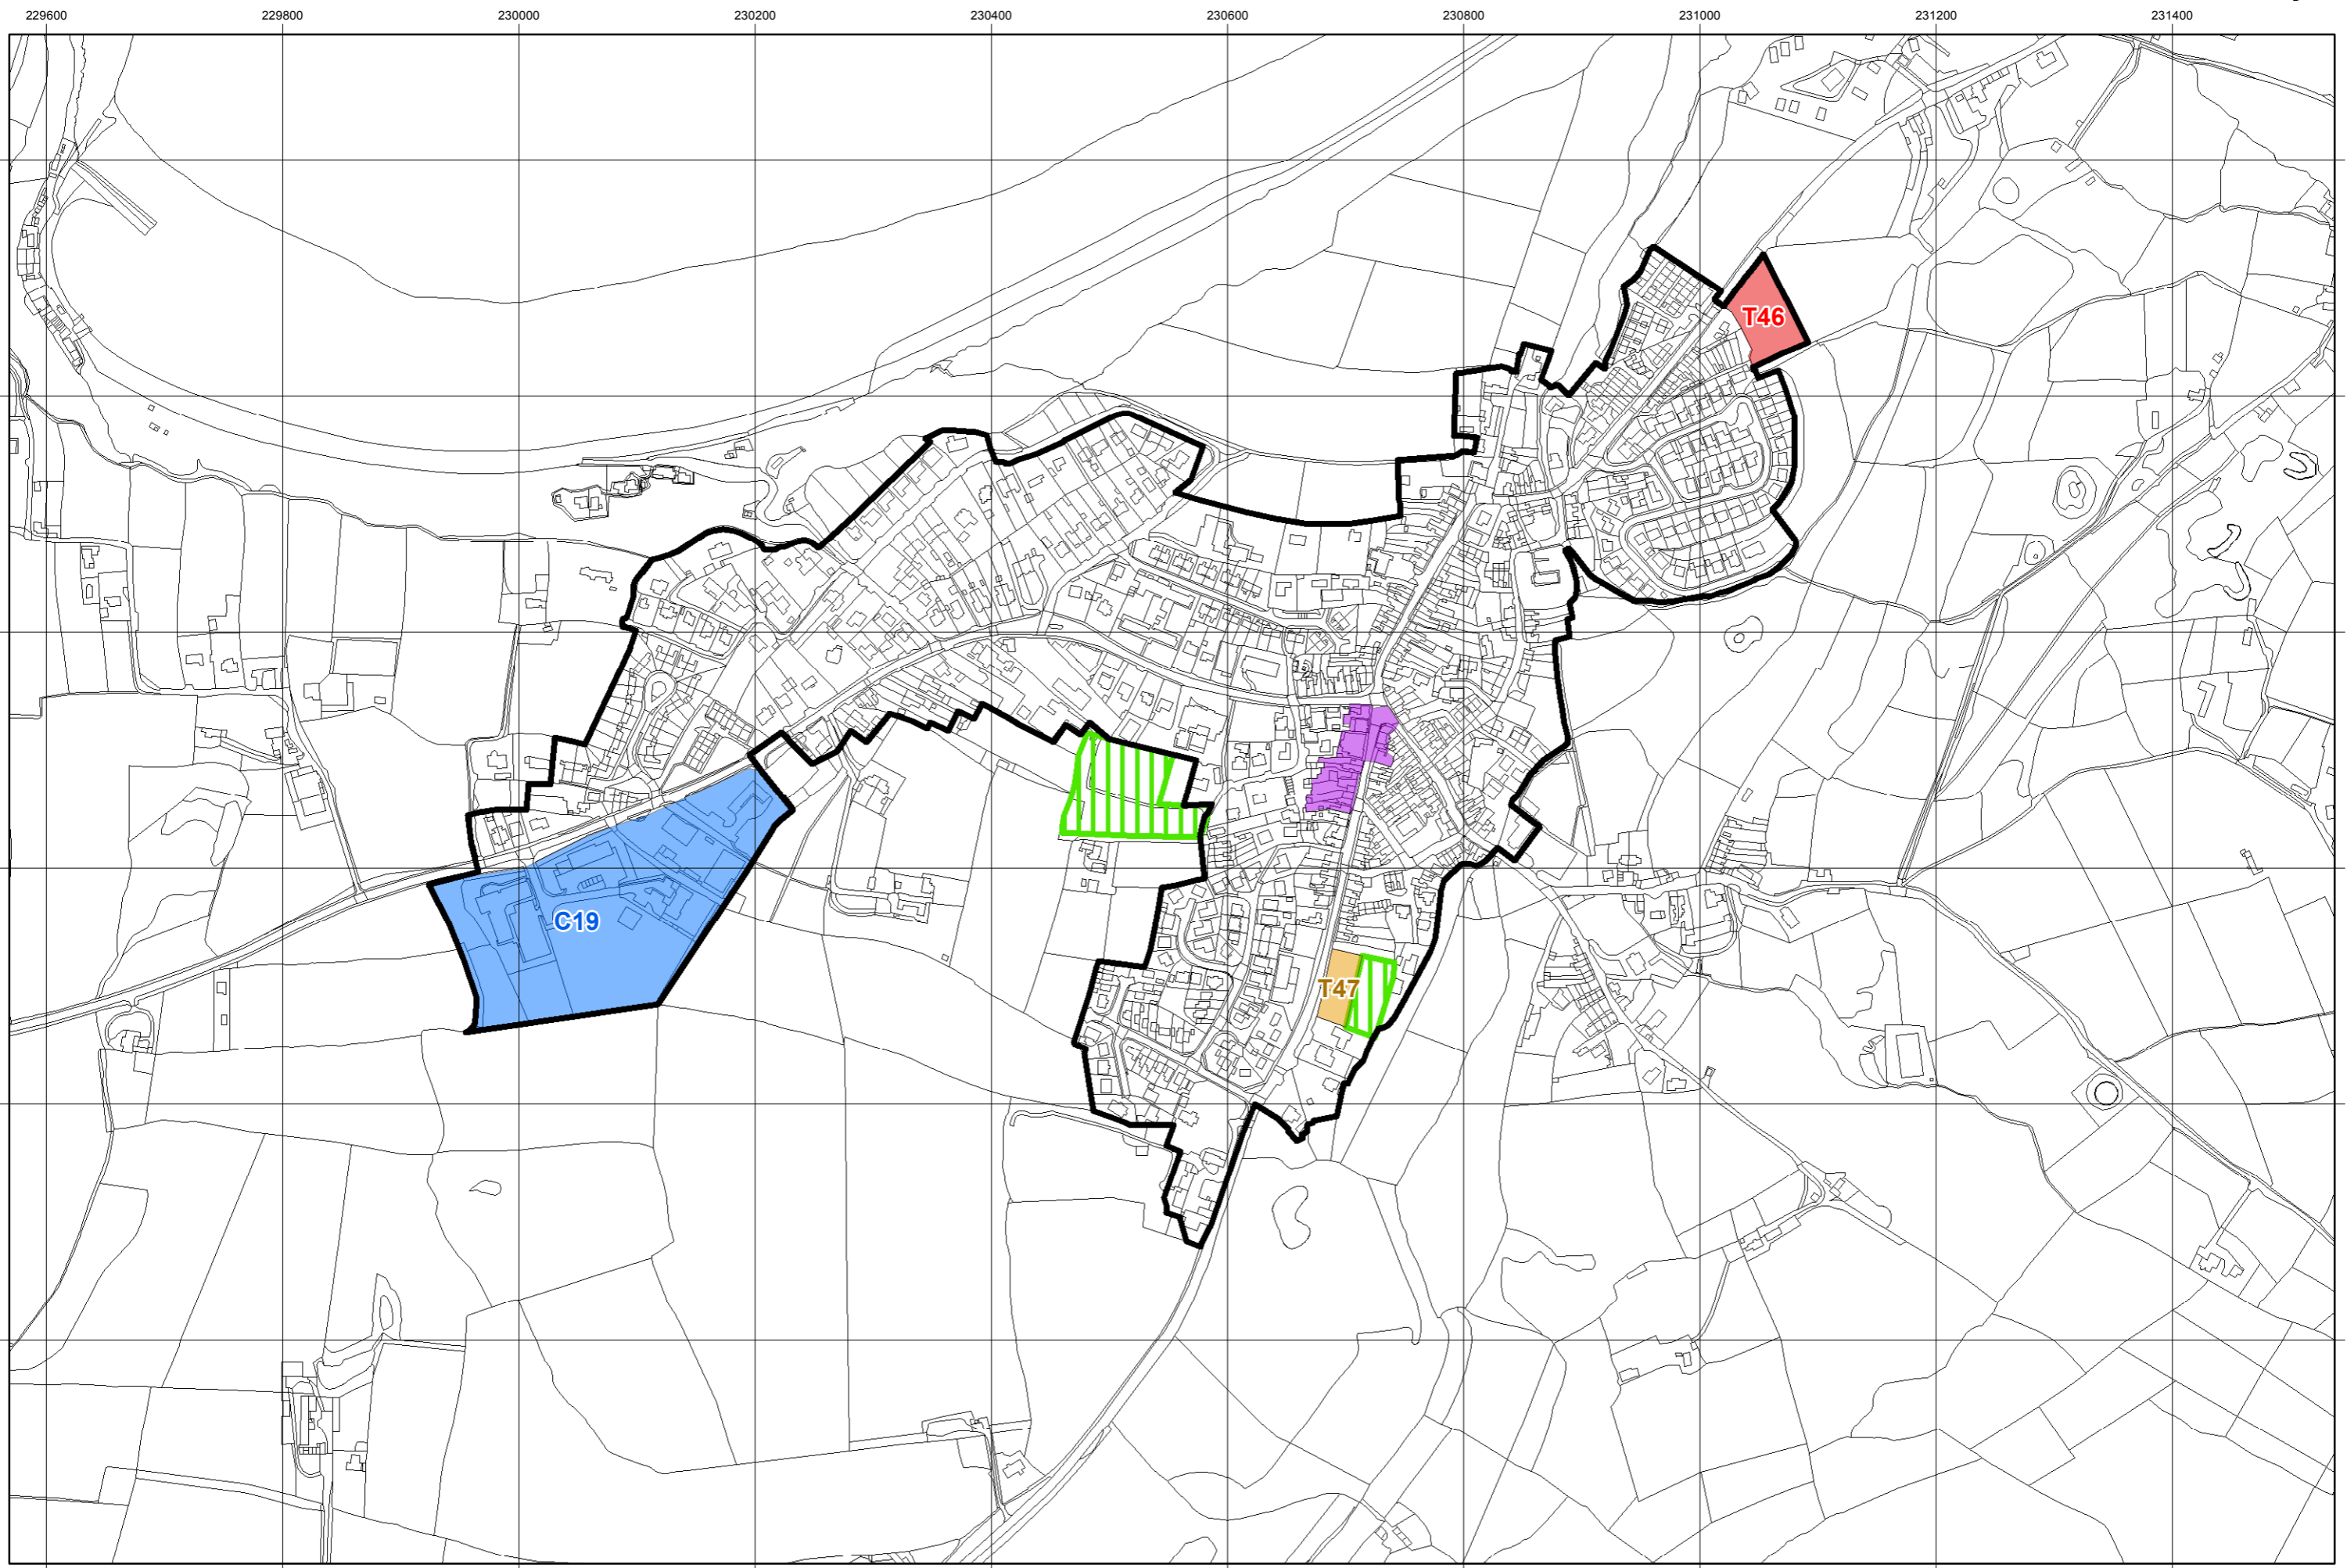

Atodiad 3

Appendix 3

Mapiau Mewnosod

Inset Maps

GWYNEDD

Canolfannau Gwasanaeth Lleol / Local Service Centres

19. Abermaw
20. Abersoch
21. Bethesda
22. Criccieth
23. Llanberis
24. Llanrug
25. Nefyn
26. Penrhyndeudraeth
27. Penygroes
28. Tywyn

Mapiau Mewnosod / Inset Maps

Nodiant / Legend

-  Ffin Datblygu / Development Boundary
-  Dynodiad Tai Heb Caniatâd / Housing Allocation without Planning Permission
-  Dynodiad Tai gyda Chaniatâd Cynllunio / Housing Allocation with Planning Permission
-  Clwstwr / Cluster
-  Safle Cyflogaeth i'w Warchod / Safeguarded Employment Site
-  Dynodiad Cyflogaeth / Employment Allocation
-  Safle Cyflogaeth Wrth Gefn i'w Warchod / Safeguarded Reserve Employment Site
-  Safle Cyflogaeth Adwy'r Hafan Employment Site
-  Canol Tref / Town Centre
-  Prif Ardal Siopa / Primary Shopping Area
-  Parth Chwilio Llety Myfyrwyr Pwrpasol / Purpose Built Student Accommodation Search Zone
-  Safle Sipsiwn a Theithwyr i'w Warchod / Protected Gypsy and Traveller Site
-  Safle Sipsiwn a Theithwyr Newydd / New Gypsy and Traveller Site
-  Ardal Tirwedd Arbennig / Special Landscape Area
-  Llecyn Agored/Cae Chwarae i'w Warchod / Protected Open Space/Play Area
-  Safle Gwastraff / Waste Site
-  Terfynfa Rheilffordd a Glanfa i'w Warchod / Protected Railhead and Wharf
-  Cylchfa Rhagod Safle Mwynau / Mineral Site Buffer Zone
-  Ardal a Ffefrir Tywod a Graean / Sand and Gravel Preferred Area
-  Ardal a Ffefrir Carreg Mâl / Crushed Rock Preferred Area
-  Ardal Gwarchod Metelifferaidd Mynydd Parys / Parys Mountain Metalliferous Safeguarding Area
-  Ardal Ymgynhori Glo / Coal Referral Area
-  Llwybr Ffordd Newydd i'w Warchod / Protected New Route Corridor
-  Ardal Gwelliannau A5025 / A5025 Improvement Area
-  Ardal Chwilio Fferm Solar PV / Solar PV Farm Search Area
-  Awdurdod Parc Cenedlaethol Eryri / Snowdonia National Park Authority
-  Awdurdodau Cynllunio Lleol Cyfagos / Adjoining Local Planning Authorities

Map / Inset 180 - Minffordd