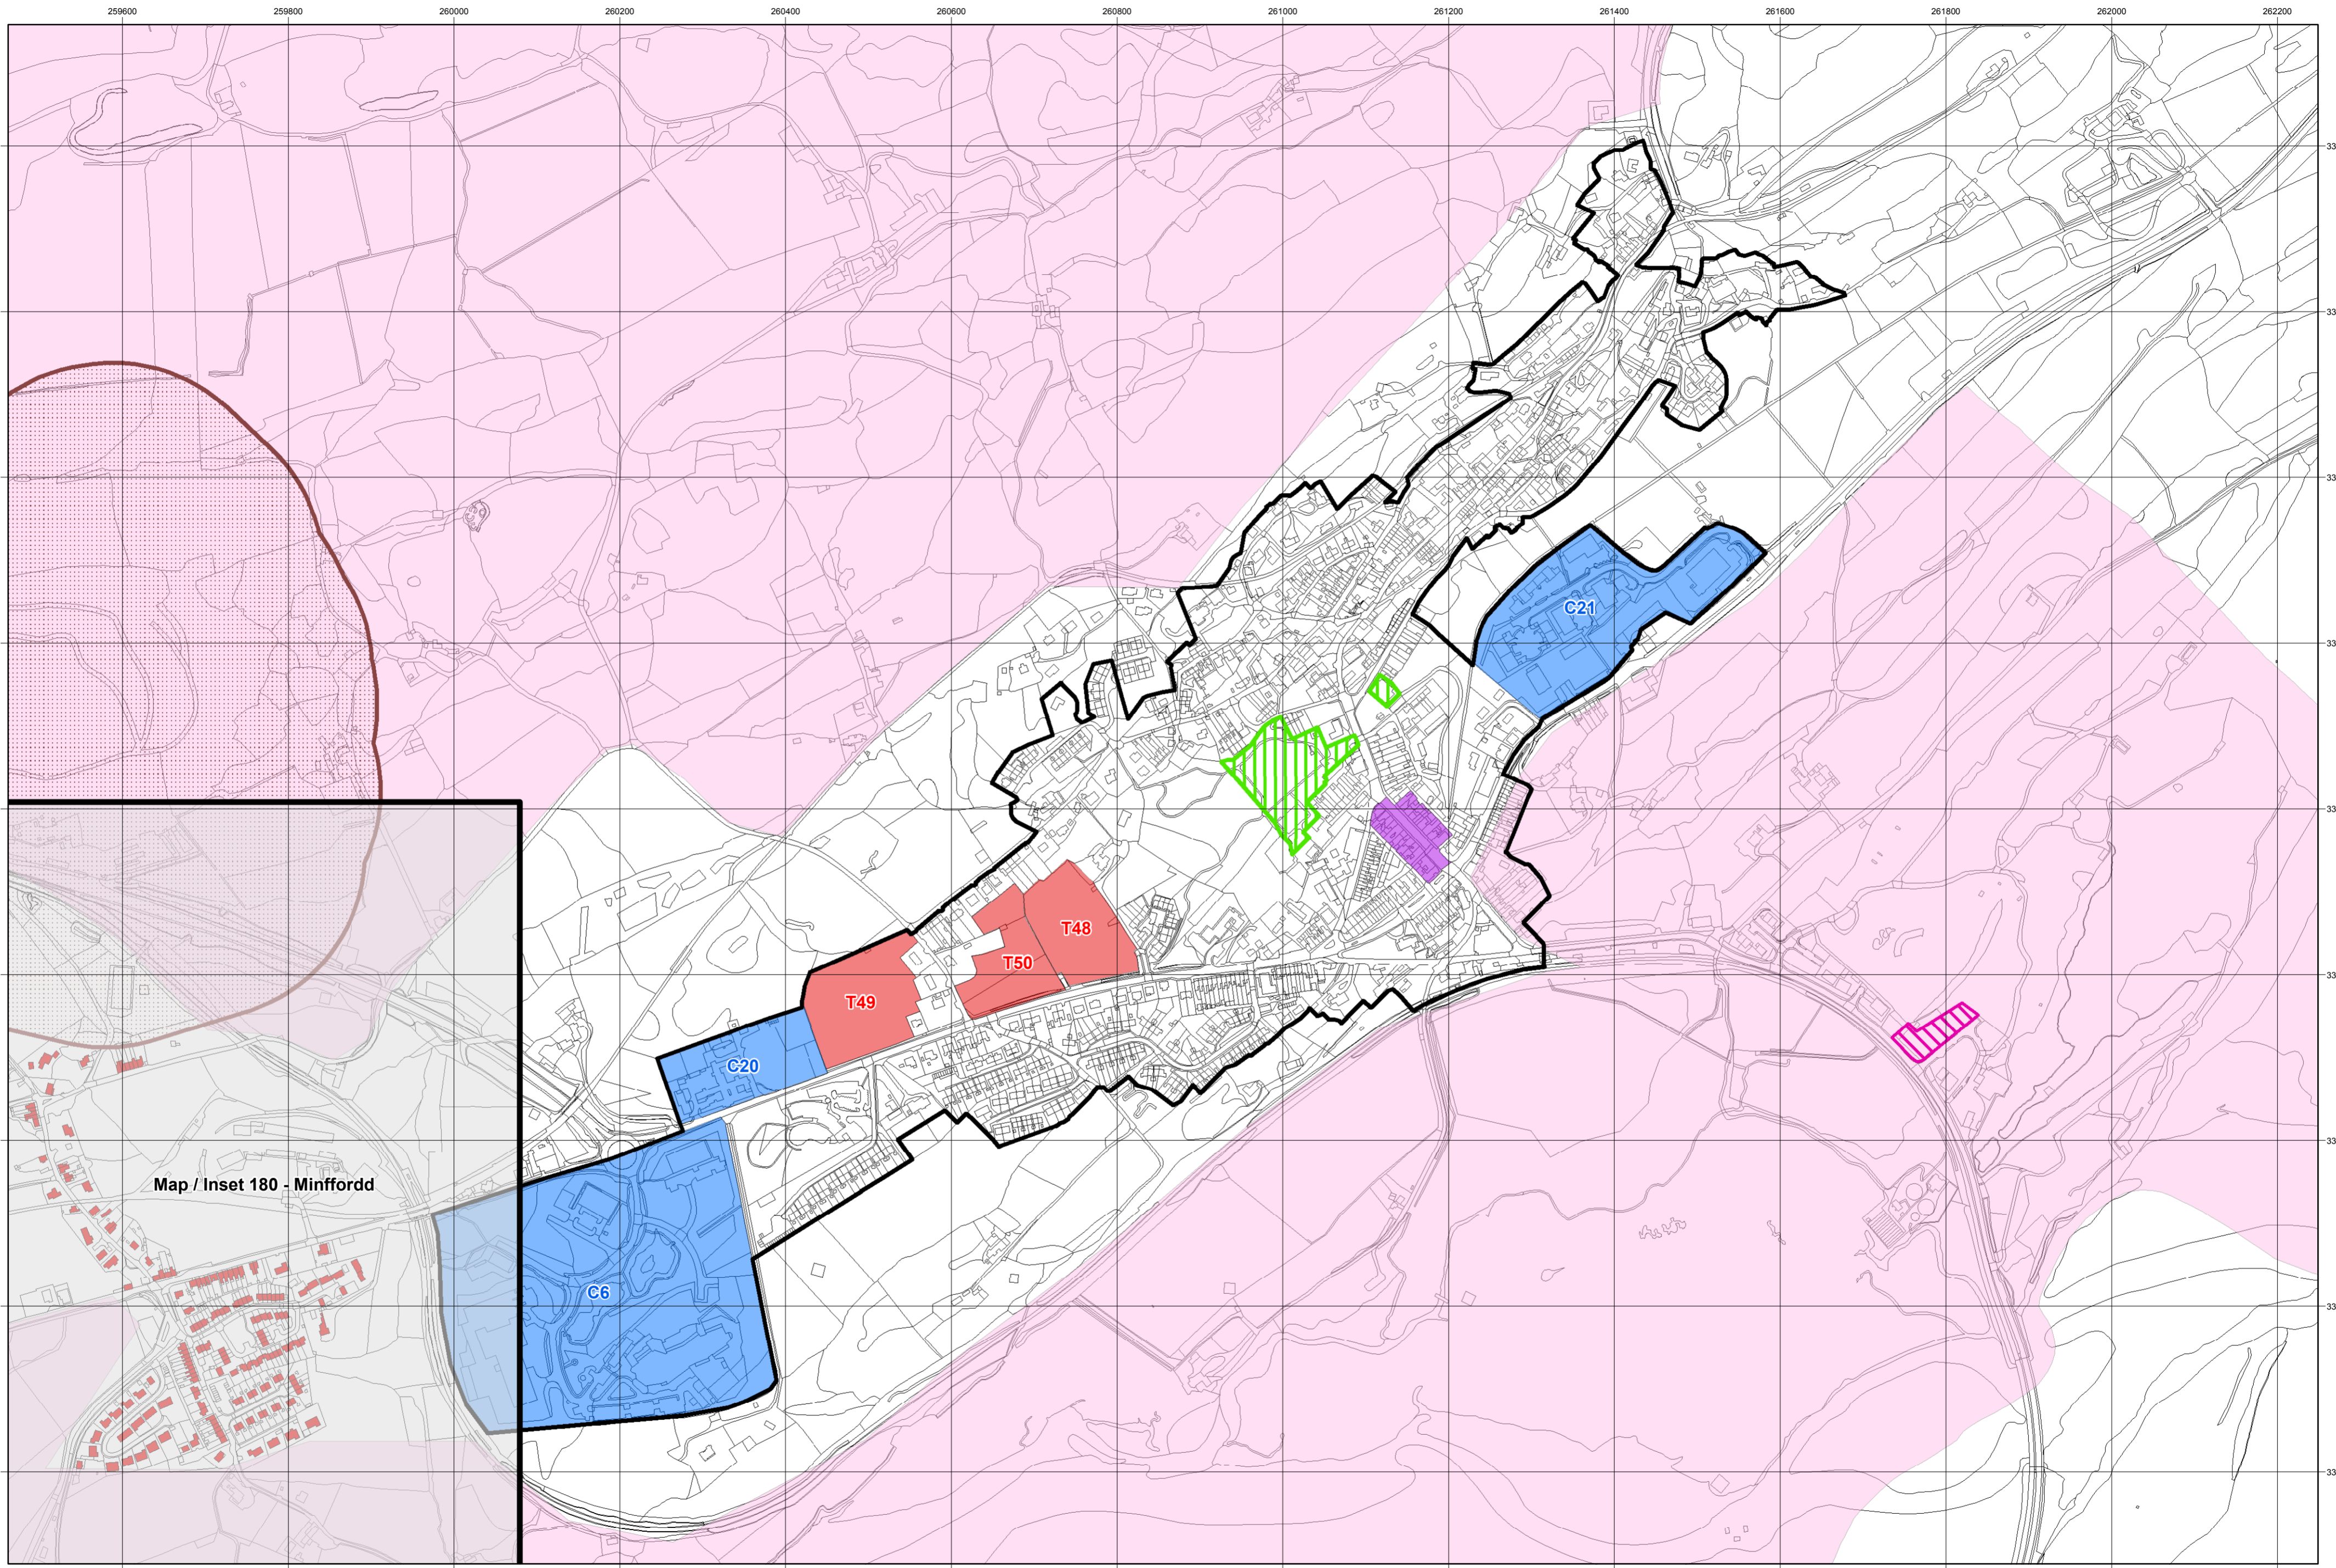

Atodiad 3

Appendix 3

Mapiau Mewnosod

Inset Maps

GWYNEDD

Canolfannau Gwasanaeth Lleol / Local Service Centres

19. Abermaw
20. Abersoch
21. Bethesda
22. Criccieth
23. Llanberis
24. Llanrug
25. Nefyn
26. Penrhyndeudraeth
27. Penygroes
28. Tywyn

Mapiau Mewnosod / Inset Maps

Nodiant / Legend

-  Ffin Datblygu / Development Boundary
-  Dynodiad Tai Heb Caniatâd / Housing Allocation without Planning Permission
-  Dynodiad Tai gyda Chaniatâd Cynllunio / Housing Allocation with Planning Permission
-  Clwstwr / Cluster
-  Safle Cyflogaeth i'w Warchod / Safeguarded Employment Site
-  Dynodiad Cyflogaeth / Employment Allocation
-  Safle Cyflogaeth Wrth Gefn i'w Warchod / Safeguarded Reserve Employment Site
-  Safle Cyflogaeth Adwy'r Hafan Employment Site
-  Canol Tref / Town Centre
-  Prif Ardal Siopa / Primary Shopping Area
-  Parth Chwilio Llety Myfyrwyr Pwrpasol / Purpose Built Student Accommodation Search Zone
-  Safle Sipsiwn a Theithwyr i'w Warchod / Protected Gypsy and Traveller Site
-  Safle Sipsiwn a Theithwyr Newydd / New Gypsy and Traveller Site
-  Ardal Tirwedd Arbennig / Special Landscape Area
-  Llecyn Agored/Cae Chwarae i'w Warchod / Protected Open Space/Play Area
-  Safle Gwastraff / Waste Site
-  Terfynfa Rheilffordd a Glanfa i'w Warchod / Protected Railhead and Wharf
-  Cylchfa Rhagod Safle Mwynau / Mineral Site Buffer Zone
-  Ardal a Ffefrir Tywod a Graean / Sand and Gravel Preferred Area
-  Ardal a Ffefrir Carreg Mâl / Crushed Rock Preferred Area
-  Ardal Gwarchod Metelifferaidd Mynydd Parys / Parys Mountain Metalliferous Safeguarding Area
-  Ardal Ymgynhori Glo / Coal Referral Area
-  Llwybr Ffordd Newydd i'w Warchod / Protected New Route Corridor
-  Ardal Gwelliannau A5025 / A5025 Improvement Area
-  Ardal Chwilio Fferm Solar PV / Solar PV Farm Search Area
-  Awdurdod Parc Cenedlaethol Eryri / Snowdonia National Park Authority
-  Awdurdodau Cynllunio Lleol Cyfagos / Adjoining Local Planning Authorities

Map / Inset 180 - Minffordd