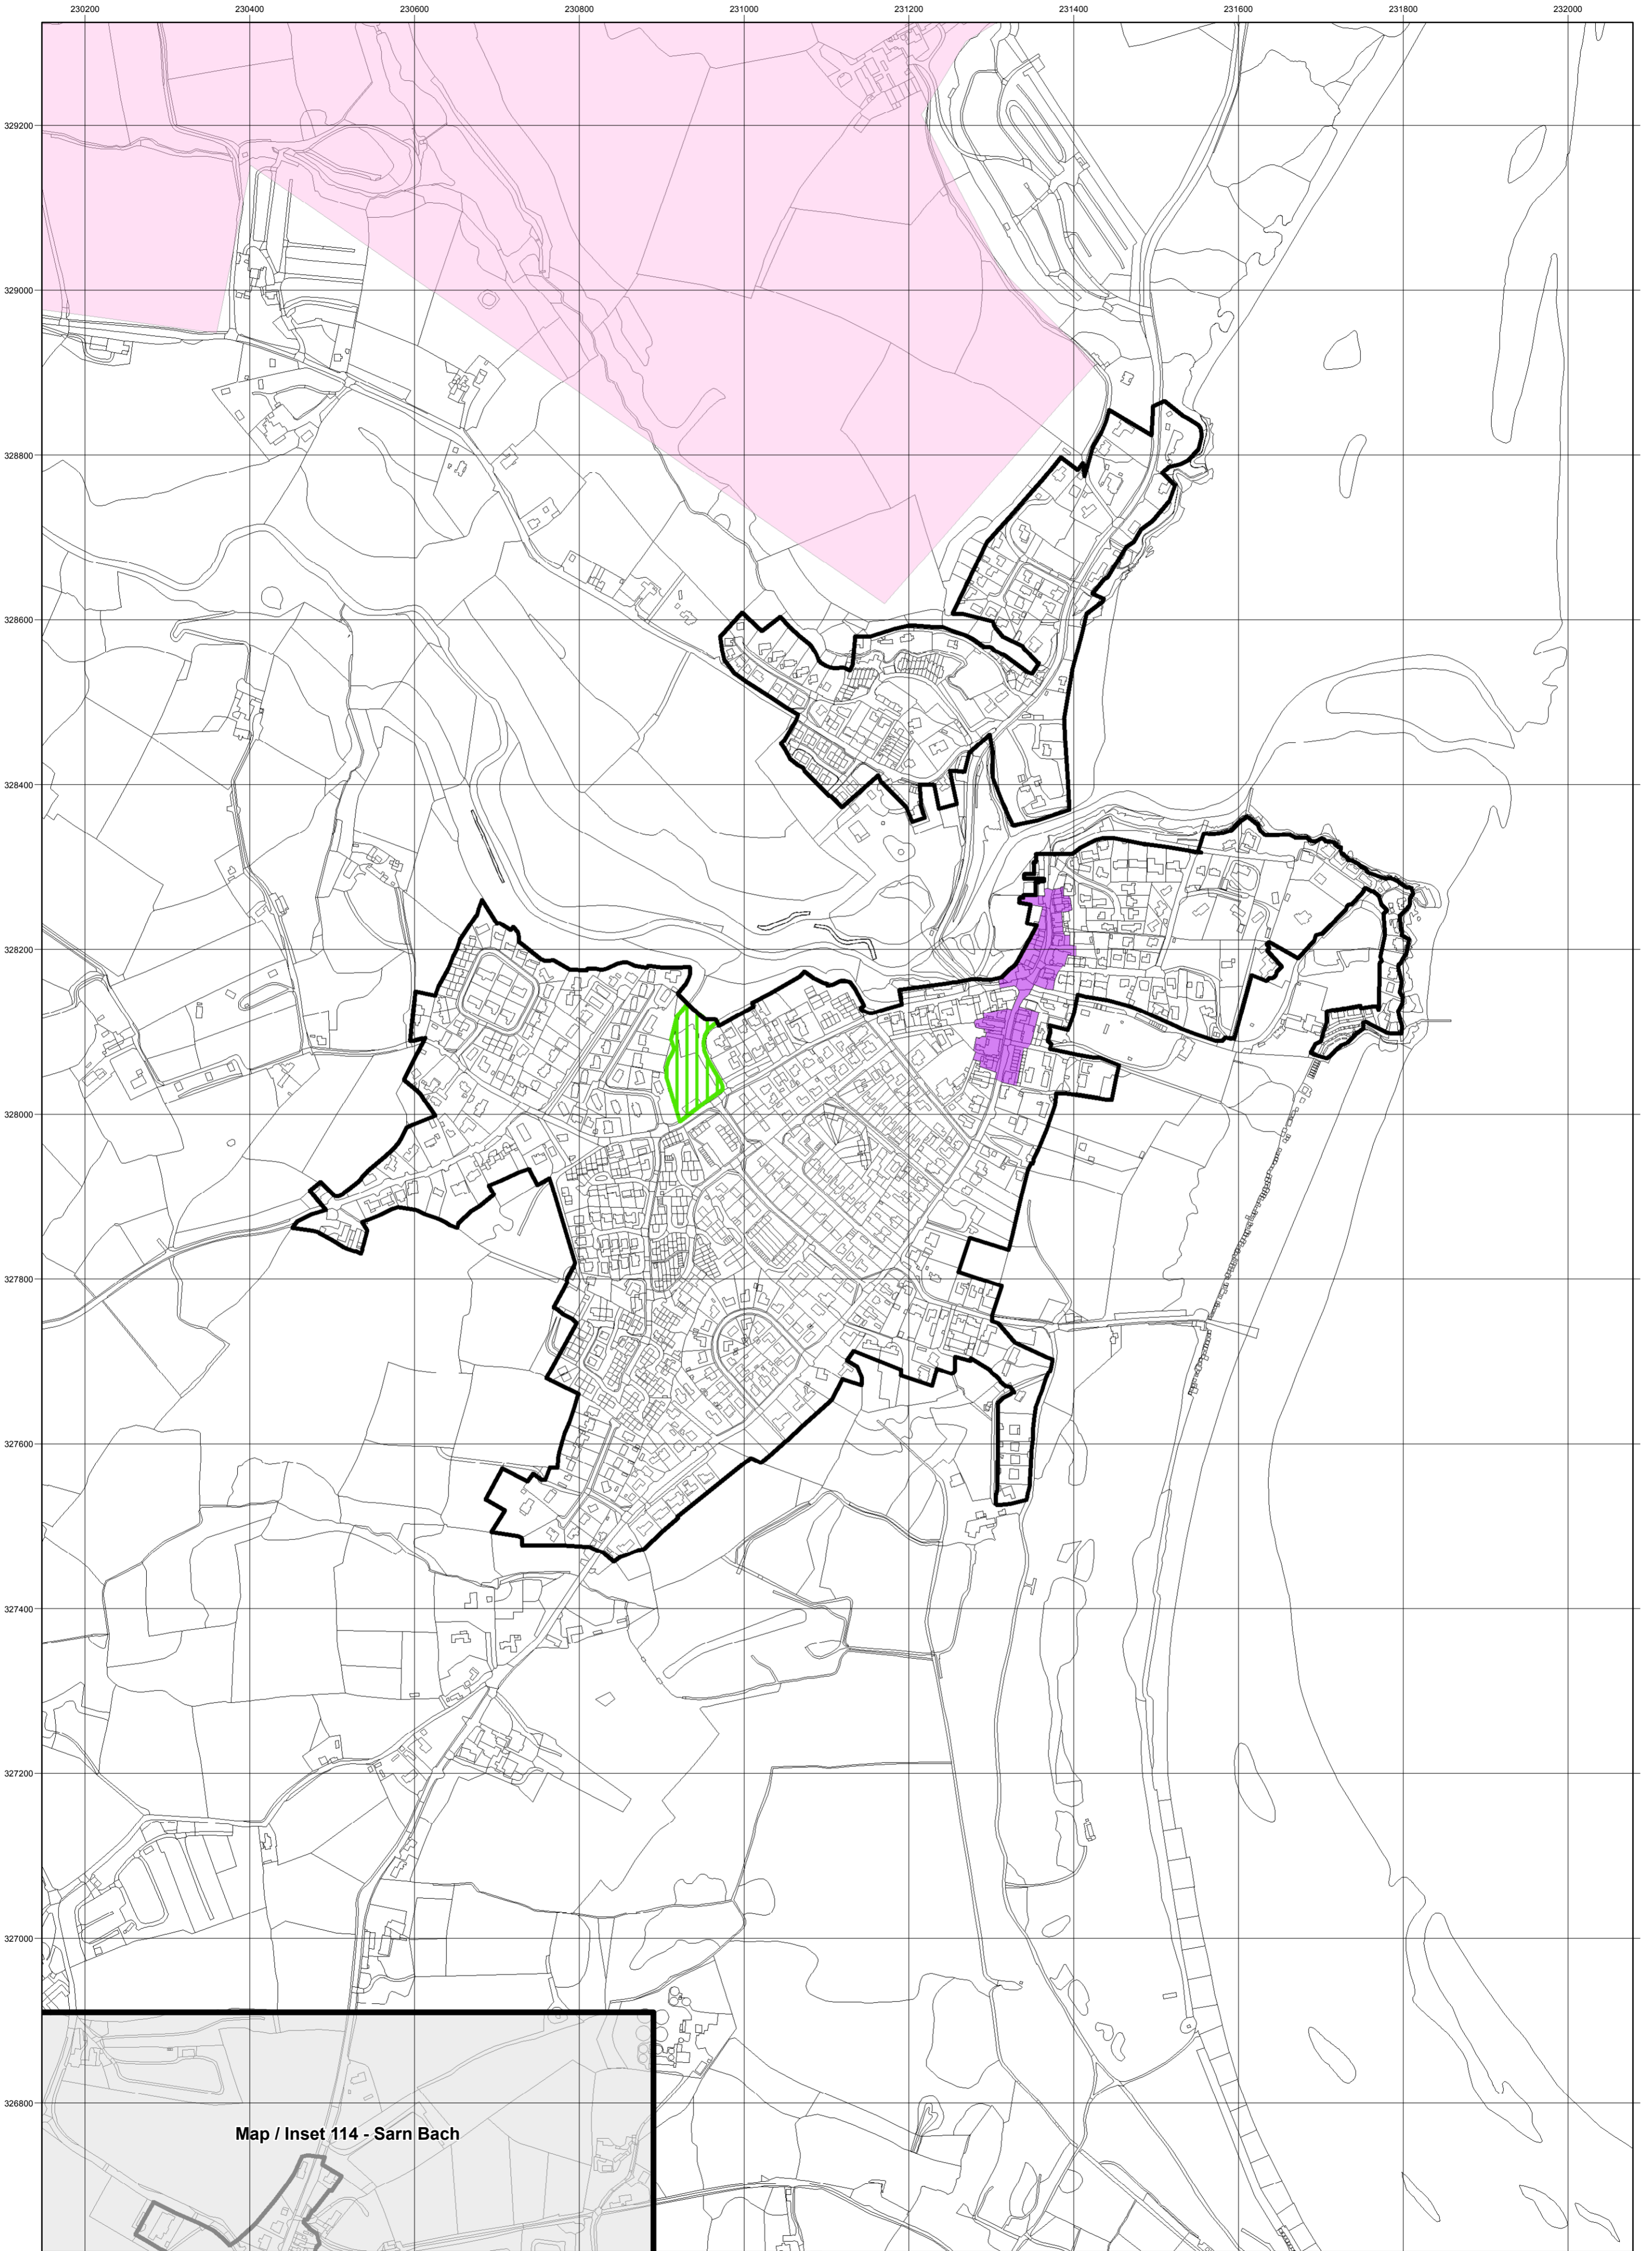

Atodiad 3

Appendix 3

Mapiau Mewnosod

Inset Maps

GWYNEDD

Canolfannau Gwasanaeth Lleol / Local Service Centres

19. Abermaw
20. Abersoch
21. Bethesda
22. Criccieth
23. Llanberis
24. Llanrug
25. Nefyn
26. Penrhyndeudraeth
27. Penygroes
28. Tywyn

Mapiau Mewnosod / Inset Maps

Nodiant / Legend

-  Ffin Datblygu / Development Boundary
-  Dynodiad Tai Heb Caniatâd / Housing Allocation without Planning Permission
-  Dynodiad Tai gyda Chaniatâd Cynllunio / Housing Allocation with Planning Permission
-  Clwstwr / Cluster
-  Safle Cyflogaeth i'w Warchod / Safeguarded Employment Site
-  Dynodiad Cyflogaeth / Employment Allocation
-  Safle Cyflogaeth Wrth Gefn i'w Warchod / Safeguarded Reserve Employment Site
-  Safle Cyflogaeth Adwy'r Hafan Employment Site
-  Canol Tref / Town Centre
-  Prif Ardal Siopa / Primary Shopping Area
-  Parth Chwilio Llety Myfyrwyr Pwrpasol / Purpose Built Student Accommodation Search Zone
-  Safle Sipsiwn a Theithwyr i'w Warchod / Protected Gypsy and Traveller Site
-  Safle Sipsiwn a Theithwyr Newydd / New Gypsy and Traveller Site
-  Ardal Tirwedd Arbennig / Special Landscape Area
-  Llecyn Agored/Cae Chwarae i'w Warchod / Protected Open Space/Play Area
-  Safle Gwastraff / Waste Site
-  Terfynfa Rheilffordd a Glanfa i'w Warchod / Protected Railhead and Wharf
-  Cylchfa Rhagod Safle Mwynau / Mineral Site Buffer Zone
-  Ardal a Ffefrir Tywod a Graean / Sand and Gravel Preferred Area
-  Ardal a Ffefrir Carreg Mâl / Crushed Rock Preferred Area
-  Ardal Gwarchod Metelifferaidd Mynydd Parys / Parys Mountain Metalliferous Safeguarding Area
-  Ardal Ymgynhori Glo / Coal Referral Area
-  Llwybr Ffordd Newydd i'w Warchod / Protected New Route Corridor
-  Ardal Gwelliannau A5025 / A5025 Improvement Area
-  Ardal Chwilio Fferm Solar PV / Solar PV Farm Search Area
-  Awdurdod Parc Cenedlaethol Eryri / Snowdonia National Park Authority
-  Awdurdodau Cynllunio Lleol Cyfagos / Adjoining Local Planning Authorities

Map / Inset 180 - Minffordd