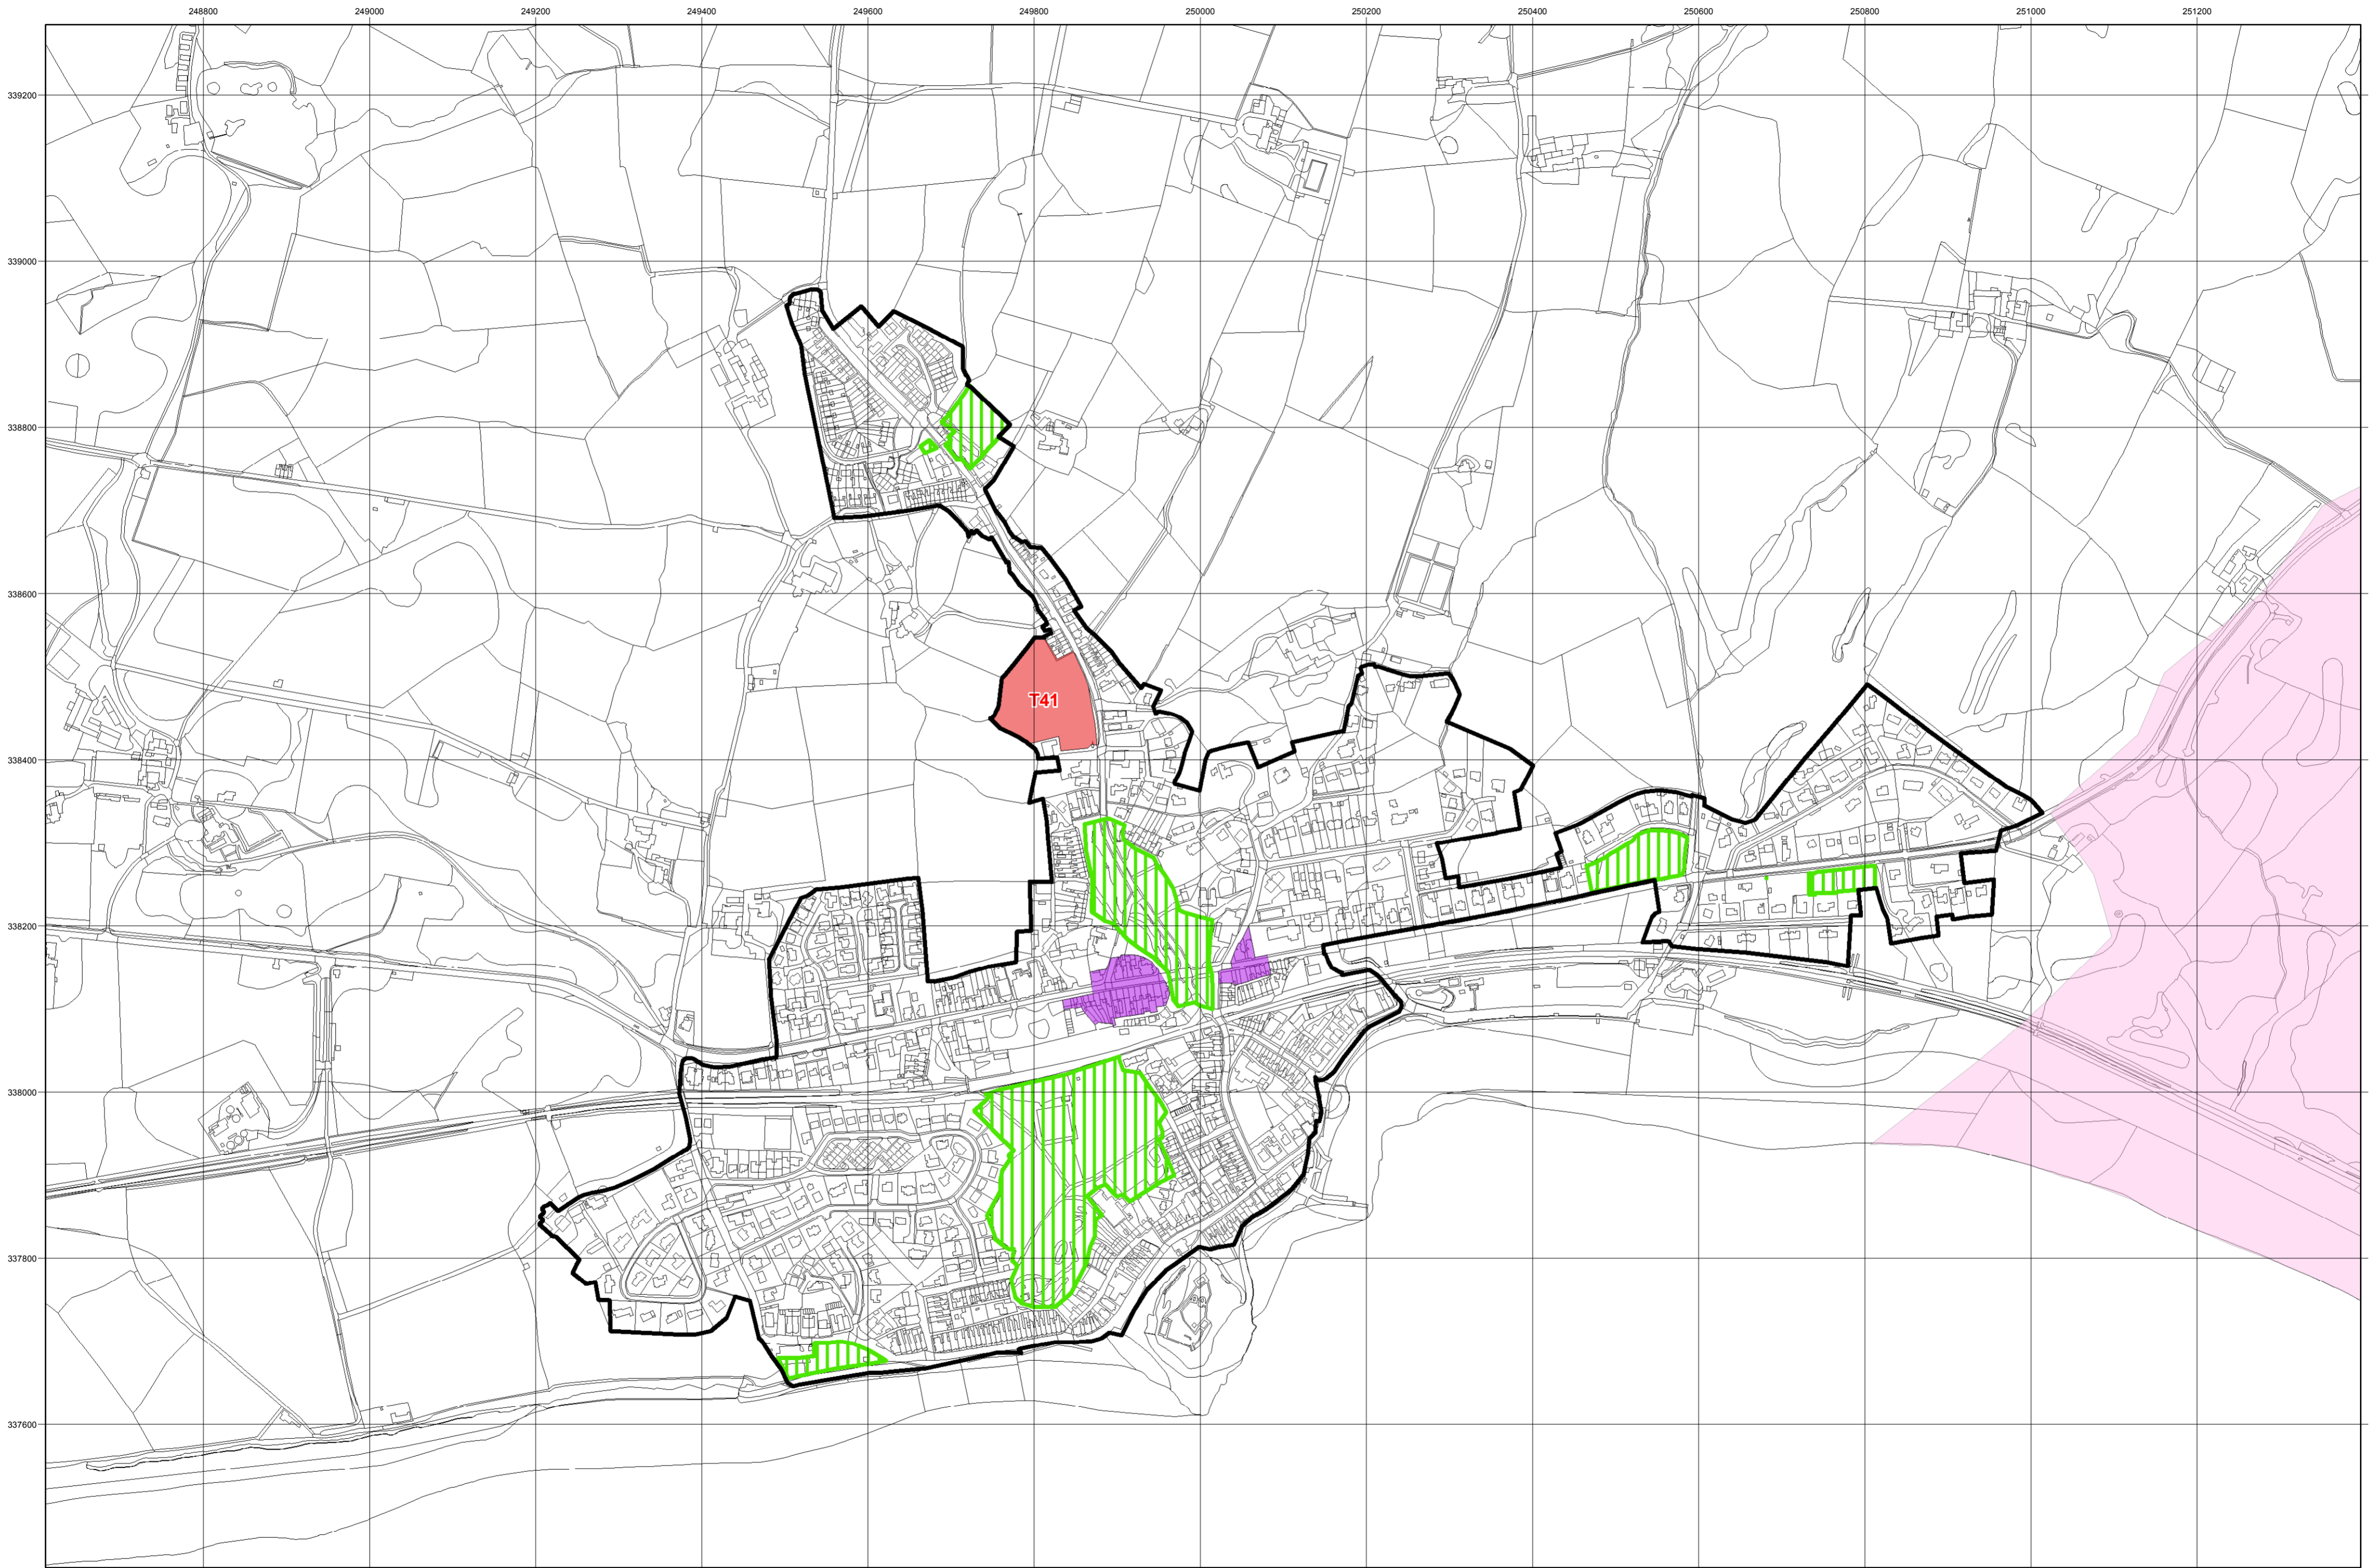

Atodiad 3

Appendix 3

Mapiau Mewnosod

Inset Maps

GWYNEDD

Canolfannau Gwasanaeth Lleol / Local Service Centres

19. Abermaw
20. Abersoch
21. Bethesda
22. Criccieth
23. Llanberis
24. Llanrug
25. Nefyn
26. Penrhyndeudraeth
27. Penygroes
28. Tywyn

Mapiau Mewnosod / Inset Maps

Nodiant / Legend

-  Ffin Datblygu / Development Boundary
-  Dynodiad Tai Heb Caniatâd / Housing Allocation without Planning Permission
-  Dynodiad Tai gyda Chaniatâd Cynllunio / Housing Allocation with Planning Permission
-  Clwstwr / Cluster
-  Safle Cyflogaeth i'w Warchod / Safeguarded Employment Site
-  Dynodiad Cyflogaeth / Employment Allocation
-  Safle Cyflogaeth Wrth Gefn i'w Warchod / Safeguarded Reserve Employment Site
-  Safle Cyflogaeth Adwy'r Hafan Employment Site
-  Canol Tref / Town Centre
-  Prif Ardal Siopa / Primary Shopping Area
-  Parth Chwilio Llety Myfyrwyr Pwrpasol / Purpose Built Student Accommodation Search Zone
-  Safle Sipsiwn a Theithwyr i'w Warchod / Protected Gypsy and Traveller Site
-  Safle Sipsiwn a Theithwyr Newydd / New Gypsy and Traveller Site
-  Ardal Tirwedd Arbennig / Special Landscape Area
-  Llecyn Agored/Cae Chwarae i'w Warchod / Protected Open Space/Play Area
-  Safle Gwastraff / Waste Site
-  Terfynfa Rheilffordd a Glanfa i'w Warchod / Protected Railhead and Wharf
-  Cylchfa Rhagod Safle Mwynau / Mineral Site Buffer Zone
-  Ardal a Ffefrir Tywod a Graean / Sand and Gravel Preferred Area
-  Ardal a Ffefrir Carreg Mâl / Crushed Rock Preferred Area
-  Ardal Gwarchod Metelifferaidd Mynydd Parys / Parys Mountain Metalliferous Safeguarding Area
-  Ardal Ymgynhori Glo / Coal Referral Area
-  Llwybr Ffordd Newydd i'w Warchod / Protected New Route Corridor
-  Ardal Gwelliannau A5025 / A5025 Improvement Area
-  Ardal Chwilio Fferm Solar PV / Solar PV Farm Search Area
-  Awdurdod Parc Cenedlaethol Eryri / Snowdonia National Park Authority
-  Awdurdodau Cynllunio Lleol Cyfagos / Adjoining Local Planning Authorities

Map / Inset 180 - Minffordd