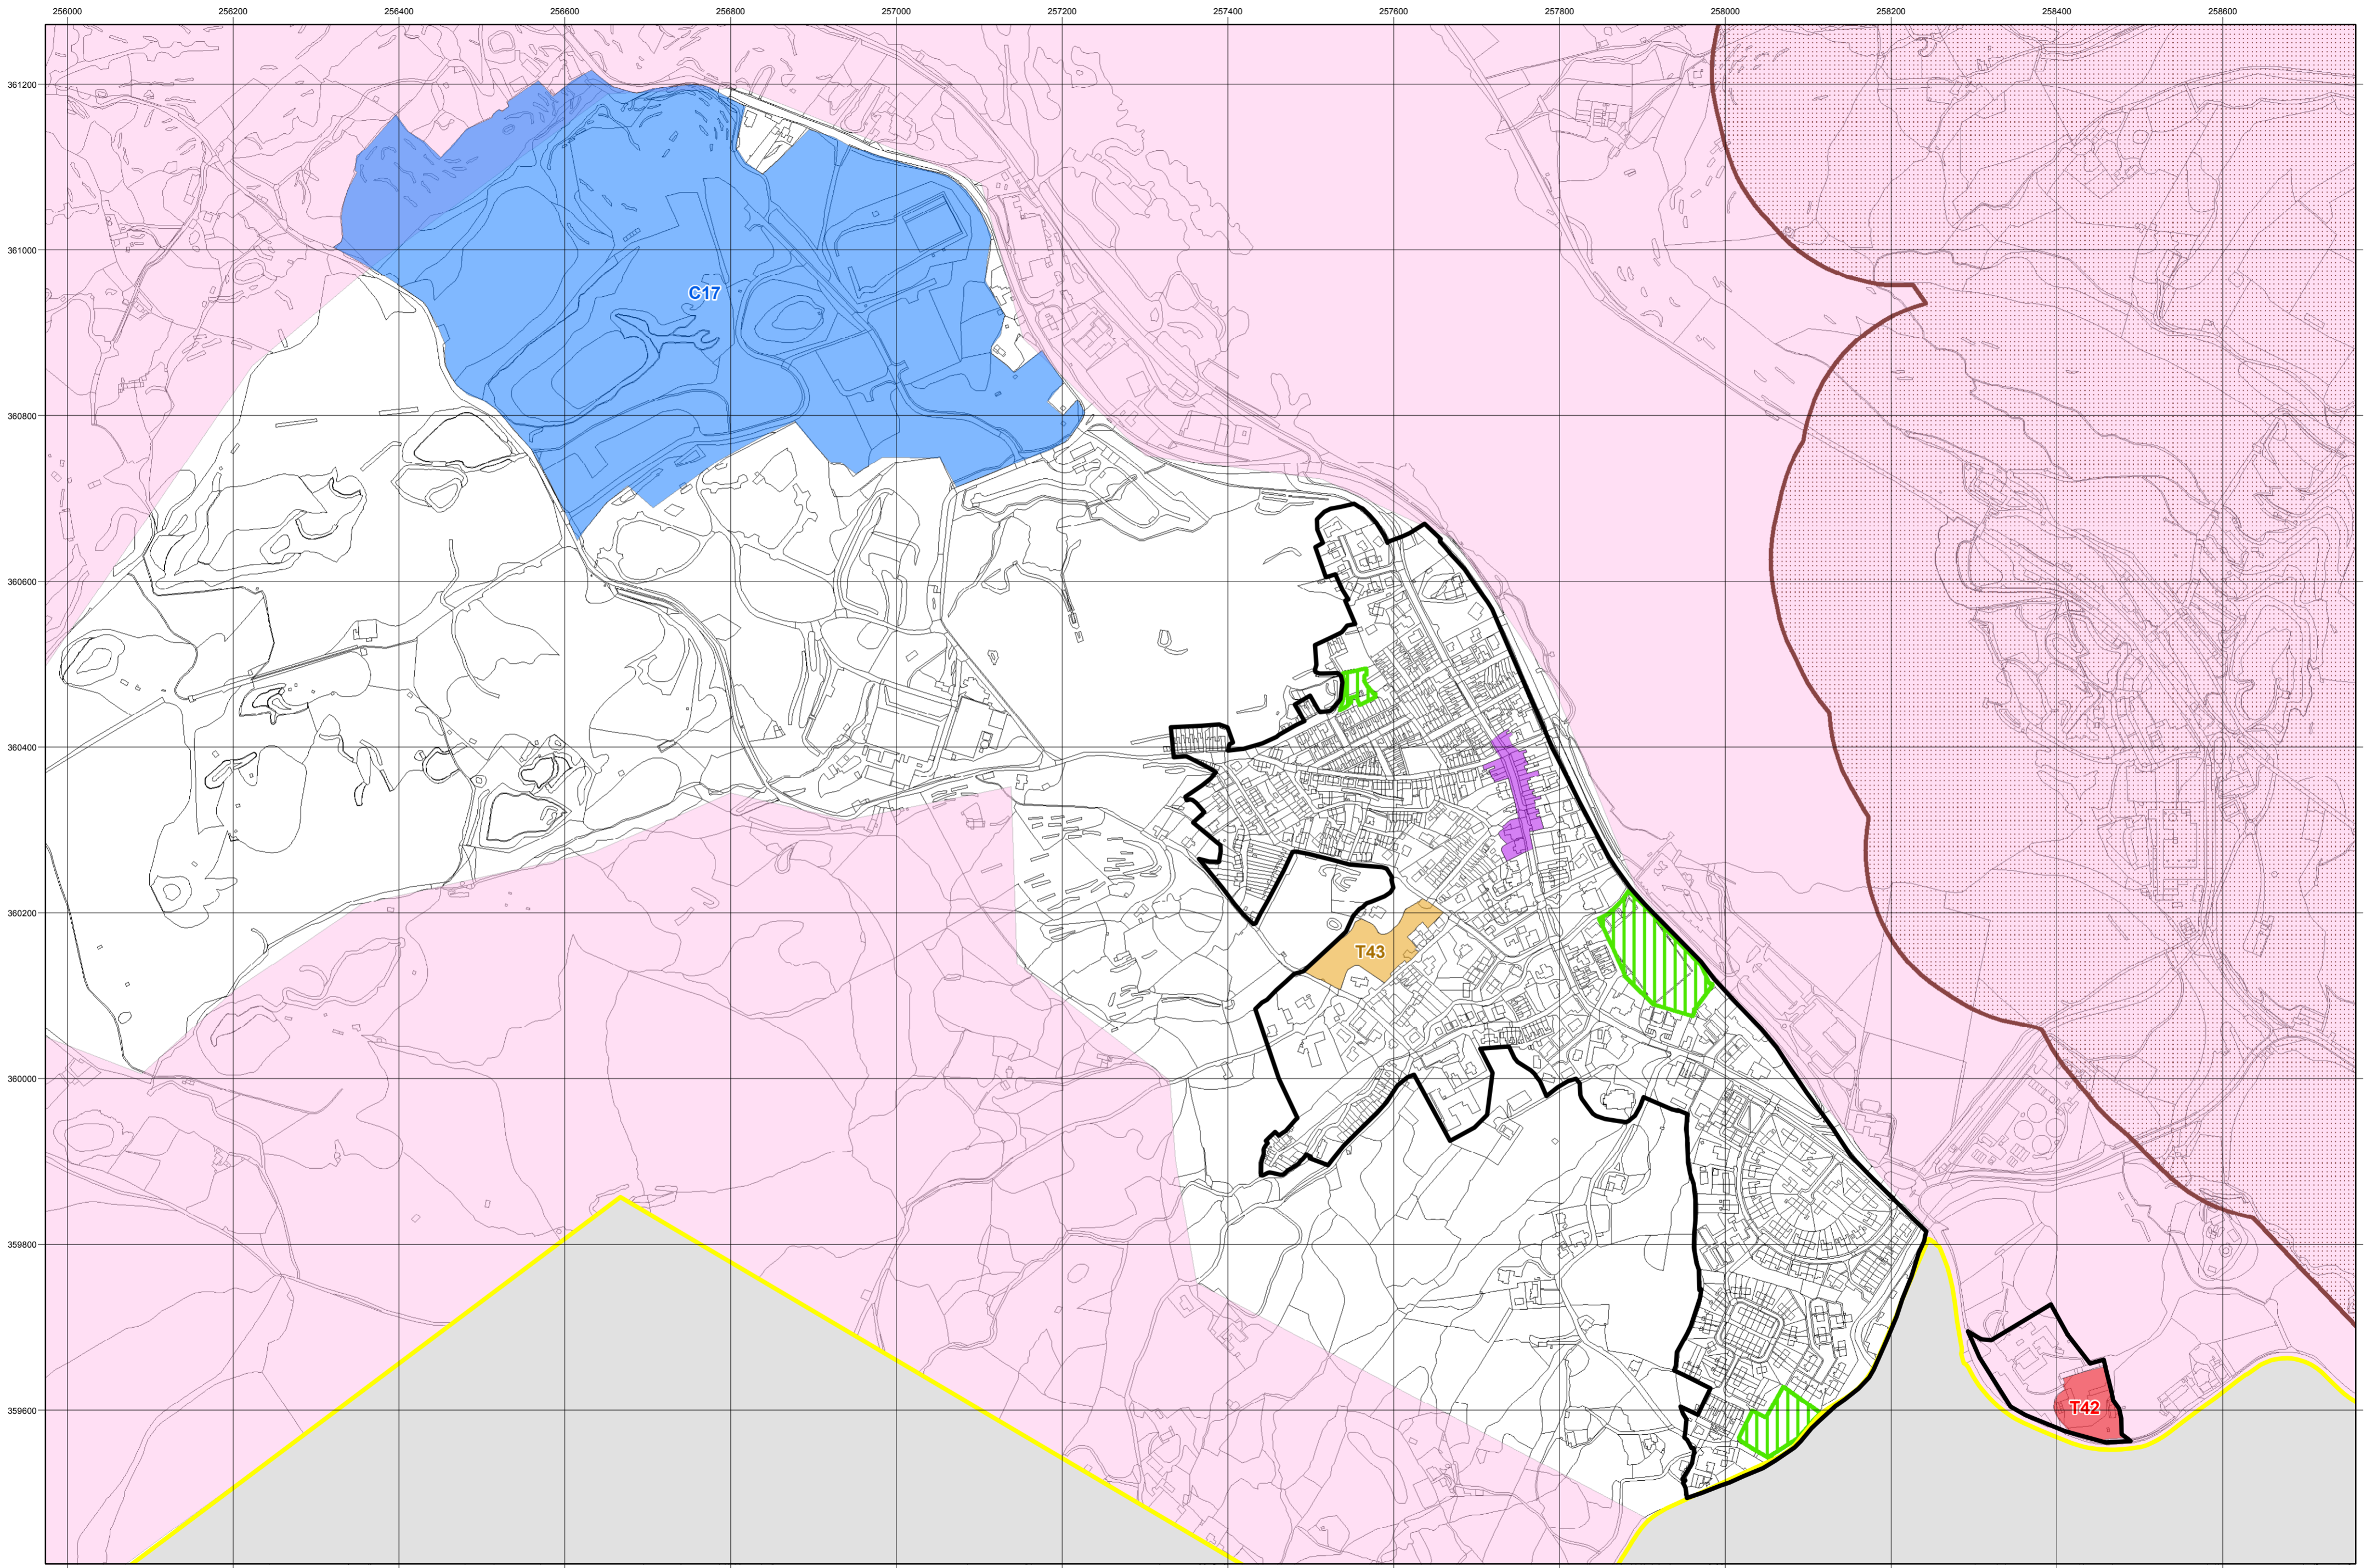

Atodiad 3

Appendix 3

Mapiau Mewnosod

Inset Maps

GWYNEDD

Canolfannau Gwasanaeth Lleol / Local Service Centres

19. Abermaw
20. Abersoch
21. Bethesda
22. Criccieth
23. Llanberis
24. Llanrug
25. Nefyn
26. Penrhyndeudraeth
27. Penygroes
28. Tywyn

Mapiau Mewnosod / Inset Maps

Nodiant / Legend

-  Ffin Datblygu / Development Boundary
-  Dynodiad Tai Heb Caniatâd / Housing Allocation without Planning Permission
-  Dynodiad Tai gyda Chaniatâd Cynllunio / Housing Allocation with Planning Permission
-  Clwstwr / Cluster
-  Safle Cyflogaeth i'w Warchod / Safeguarded Employment Site
-  Dynodiad Cyflogaeth / Employment Allocation
-  Safle Cyflogaeth Wrth Gefn i'w Warchod / Safeguarded Reserve Employment Site
-  Safle Cyflogaeth Adwy'r Hafan Employment Site
-  Canol Tref / Town Centre
-  Prif Ardal Siopa / Primary Shopping Area
-  Parth Chwilio Llety Myfyrwyr Pwrpasol / Purpose Built Student Accommodation Search Zone
-  Safle Sipsiwn a Theithwyr i'w Warchod / Protected Gypsy and Traveller Site
-  Safle Sipsiwn a Theithwyr Newydd / New Gypsy and Traveller Site
-  Ardal Tirwedd Arbennig / Special Landscape Area
-  Llecyn Agored/Cae Chwarae i'w Warchod / Protected Open Space/Play Area
-  Safle Gwastraff / Waste Site
-  Terfynfa Rheilffordd a Glanfa i'w Warchod / Protected Railhead and Wharf
-  Cylchfa Rhagod Safle Mwynau / Mineral Site Buffer Zone
-  Ardal a Ffefrir Tywod a Graean / Sand and Gravel Preferred Area
-  Ardal a Ffefrir Carreg Mâl / Crushed Rock Preferred Area
-  Ardal Gwarchod Metelifferaidd Mynydd Parys / Parys Mountain Metalliferous Safeguarding Area
-  Ardal Ymgynhori Glo / Coal Referral Area
-  Llwybr Ffordd Newydd i'w Warchod / Protected New Route Corridor
-  Ardal Gwelliannau A5025 / A5025 Improvement Area
-  Ardal Chwilio Fferm Solar PV / Solar PV Farm Search Area
-  Awdurdod Parc Cenedlaethol Eryri / Snowdonia National Park Authority
-  Awdurdodau Cynllunio Lleol Cyfagos / Adjoining Local Planning Authorities

Map / Inset 180 - Minffordd