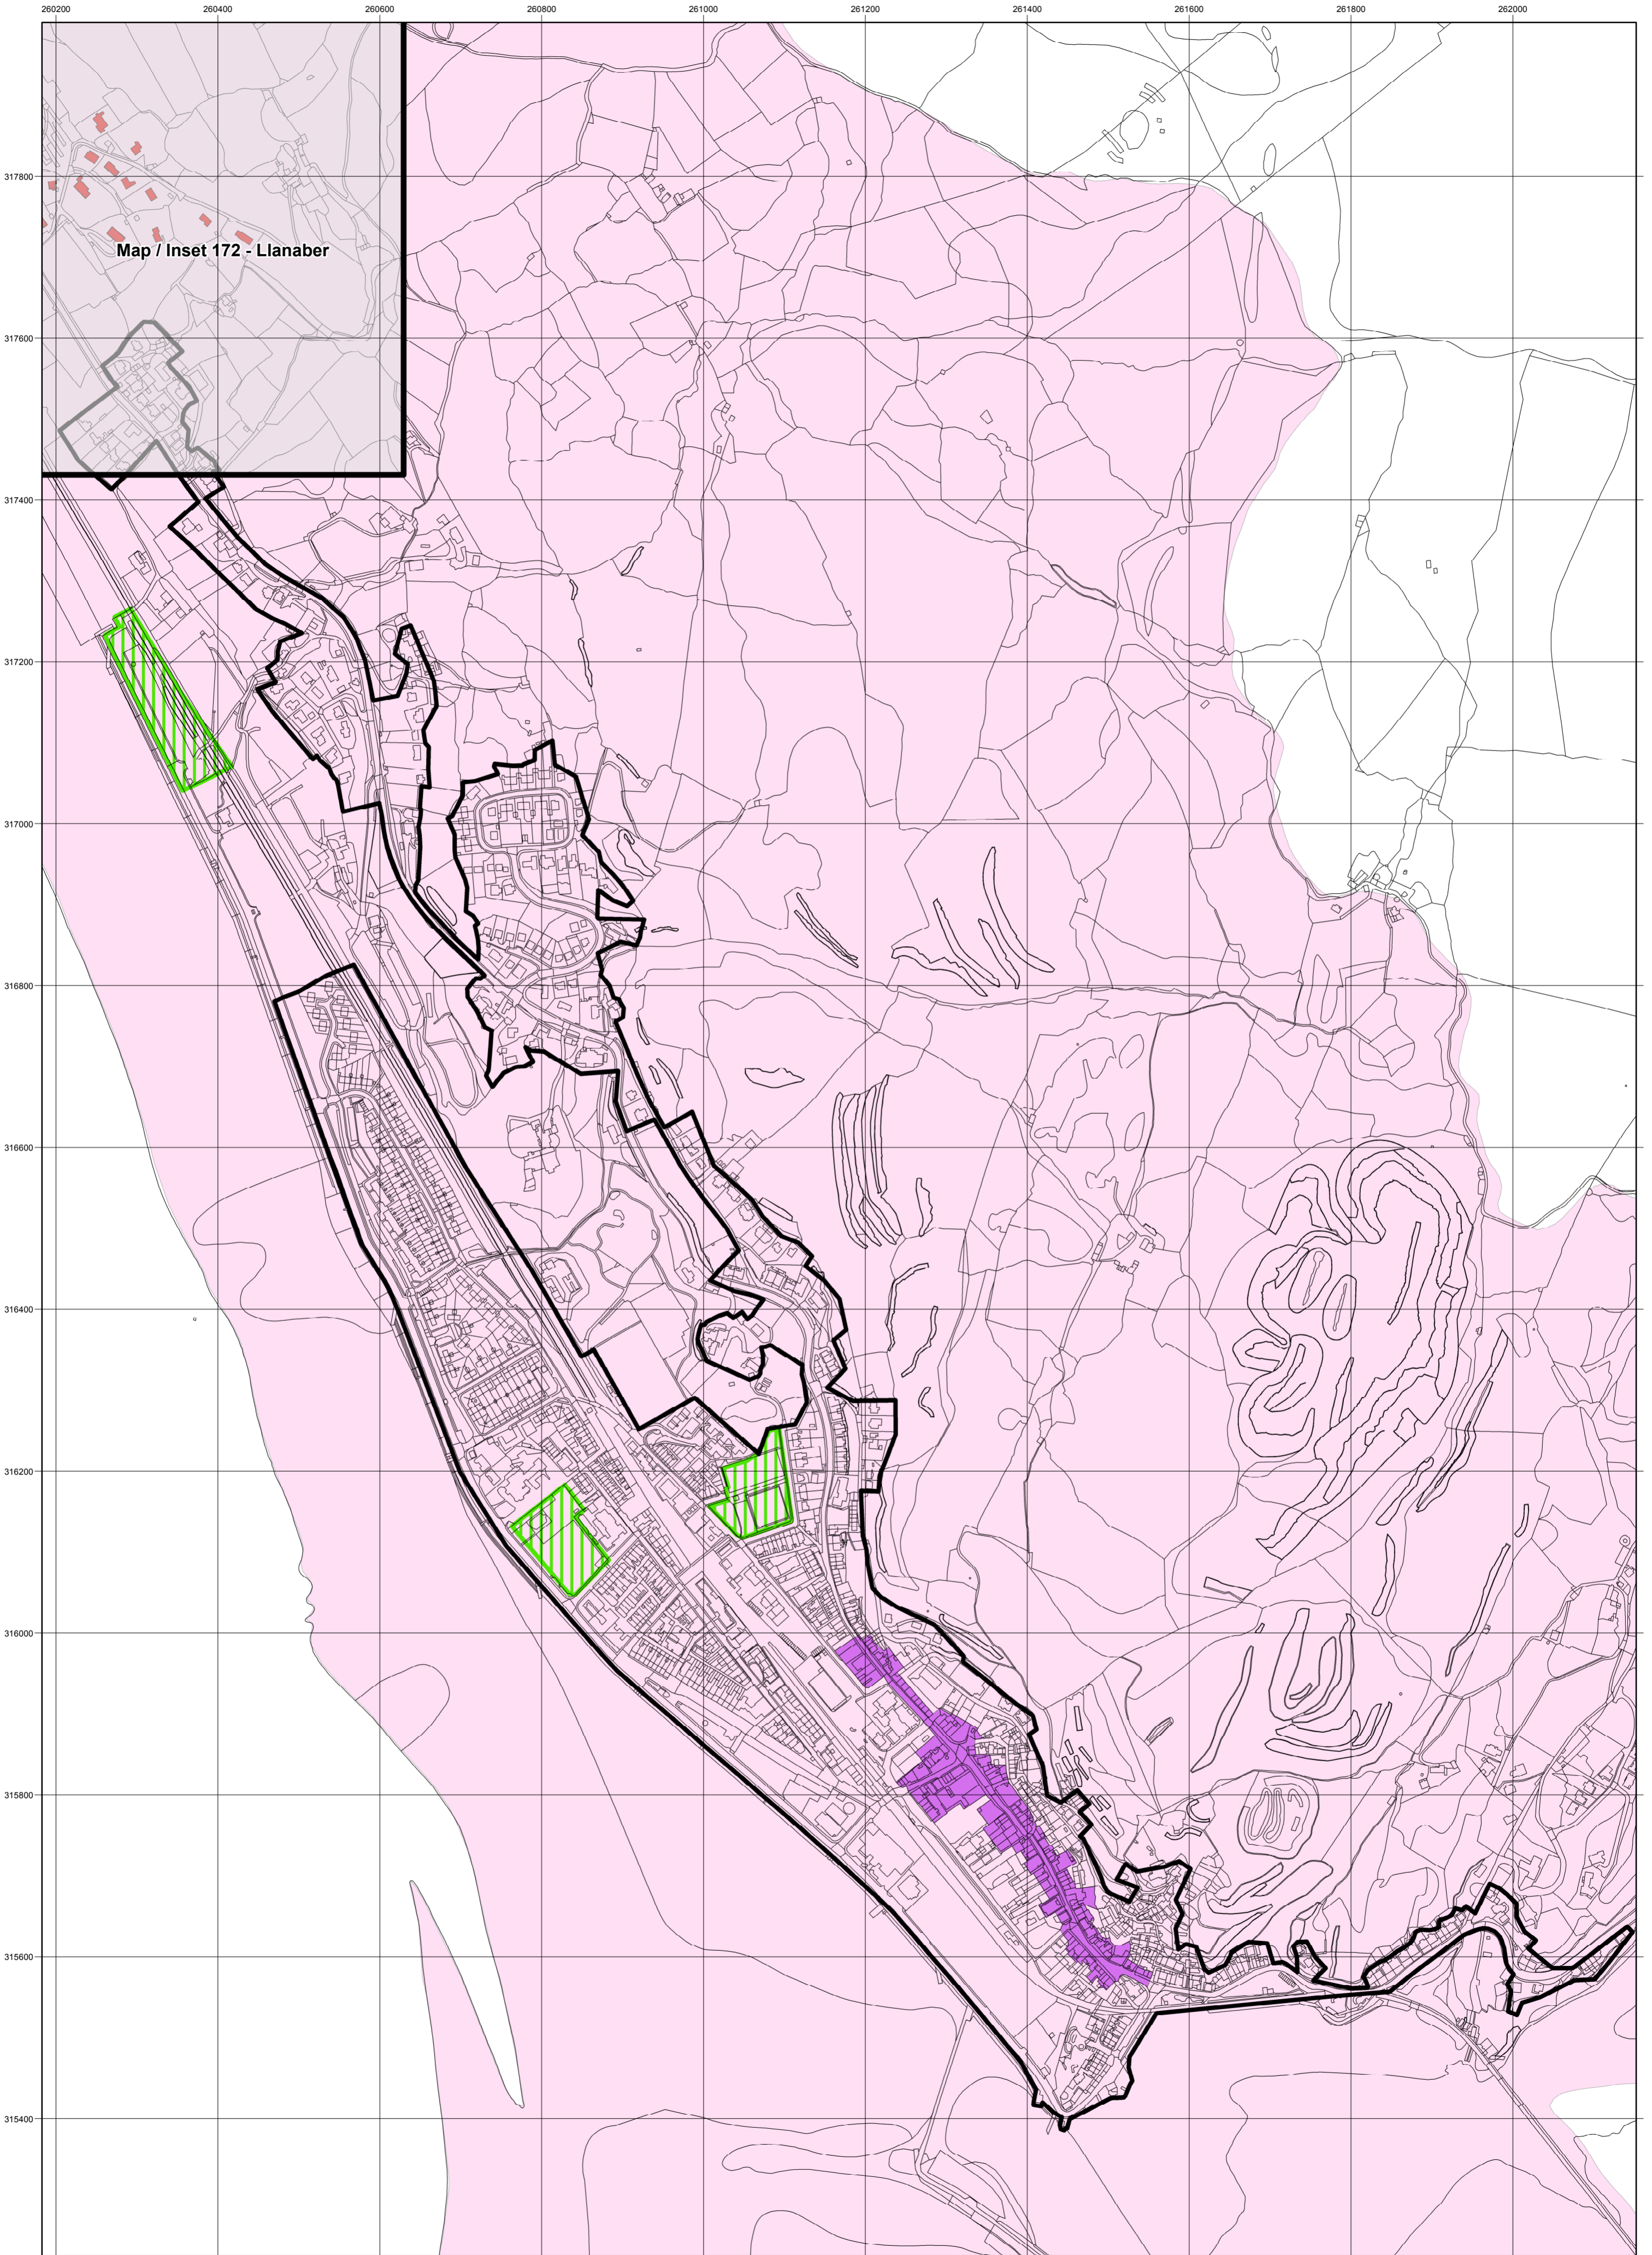

Atodiad 3

Appendix 3

Mapiau Mewnosod

Inset Maps

GWYNEDD

Canolfannau Gwasanaeth Lleol / Local Service Centres

19. Abermaw
20. Abersoch
21. Bethesda
22. Criccieth
23. Llanberis
24. Llanrug
25. Nefyn
26. Penrhyndeudraeth
27. Penygroes
28. Tywyn

Mapiau Mewnosod / Inset Maps

Nodiant / Legend

-  Ffin Datblygu / Development Boundary
-  Dynodiad Tai Heb Caniatâd / Housing Allocation without Planning Permission
-  Dynodiad Tai gyda Chaniatâd Cynllunio / Housing Allocation with Planning Permission
-  Clwstwr / Cluster
-  Safle Cyflogaeth i'w Warchod / Safeguarded Employment Site
-  Dynodiad Cyflogaeth / Employment Allocation
-  Safle Cyflogaeth Wrth Gefn i'w Warchod / Safeguarded Reserve Employment Site
-  Safle Cyflogaeth Adwy'r Hafan Employment Site
-  Canol Tref / Town Centre
-  Prif Ardal Siopa / Primary Shopping Area
-  Parth Chwilio Llety Myfyrwyr Pwrpasol / Purpose Built Student Accommodation Search Zone
-  Safle Sipsiwn a Theithwyr i'w Warchod / Protected Gypsy and Traveller Site
-  Safle Sipsiwn a Theithwyr Newydd / New Gypsy and Traveller Site
-  Ardal Tirwedd Arbennig / Special Landscape Area
-  Llecyn Agored/Cae Chwarae i'w Warchod / Protected Open Space/Play Area
-  Safle Gwastraff / Waste Site
-  Terfynfa Rheilffordd a Glanfa i'w Warchod / Protected Railhead and Wharf
-  Cylchfa Rhagod Safle Mwynau / Mineral Site Buffer Zone
-  Ardal a Ffefrir Tywod a Graean / Sand and Gravel Preferred Area
-  Ardal a Ffefrir Carreg Mâl / Crushed Rock Preferred Area
-  Ardal Gwarchod Metelifferaidd Mynydd Parys / Parys Mountain Metalliferous Safeguarding Area
-  Ardal Ymgynhori Glo / Coal Referral Area
-  Llwybr Ffordd Newydd i'w Warchod / Protected New Route Corridor
-  Ardal Gwelliannau A5025 / A5025 Improvement Area
-  Ardal Chwilio Fferm Solar PV / Solar PV Farm Search Area
-  Awdurdod Parc Cenedlaethol Eryri / Snowdonia National Park Authority
-  Awdurdodau Cynllunio Lleol Cyfagos / Adjoining Local Planning Authorities

Map / Inset 180 - Minffordd