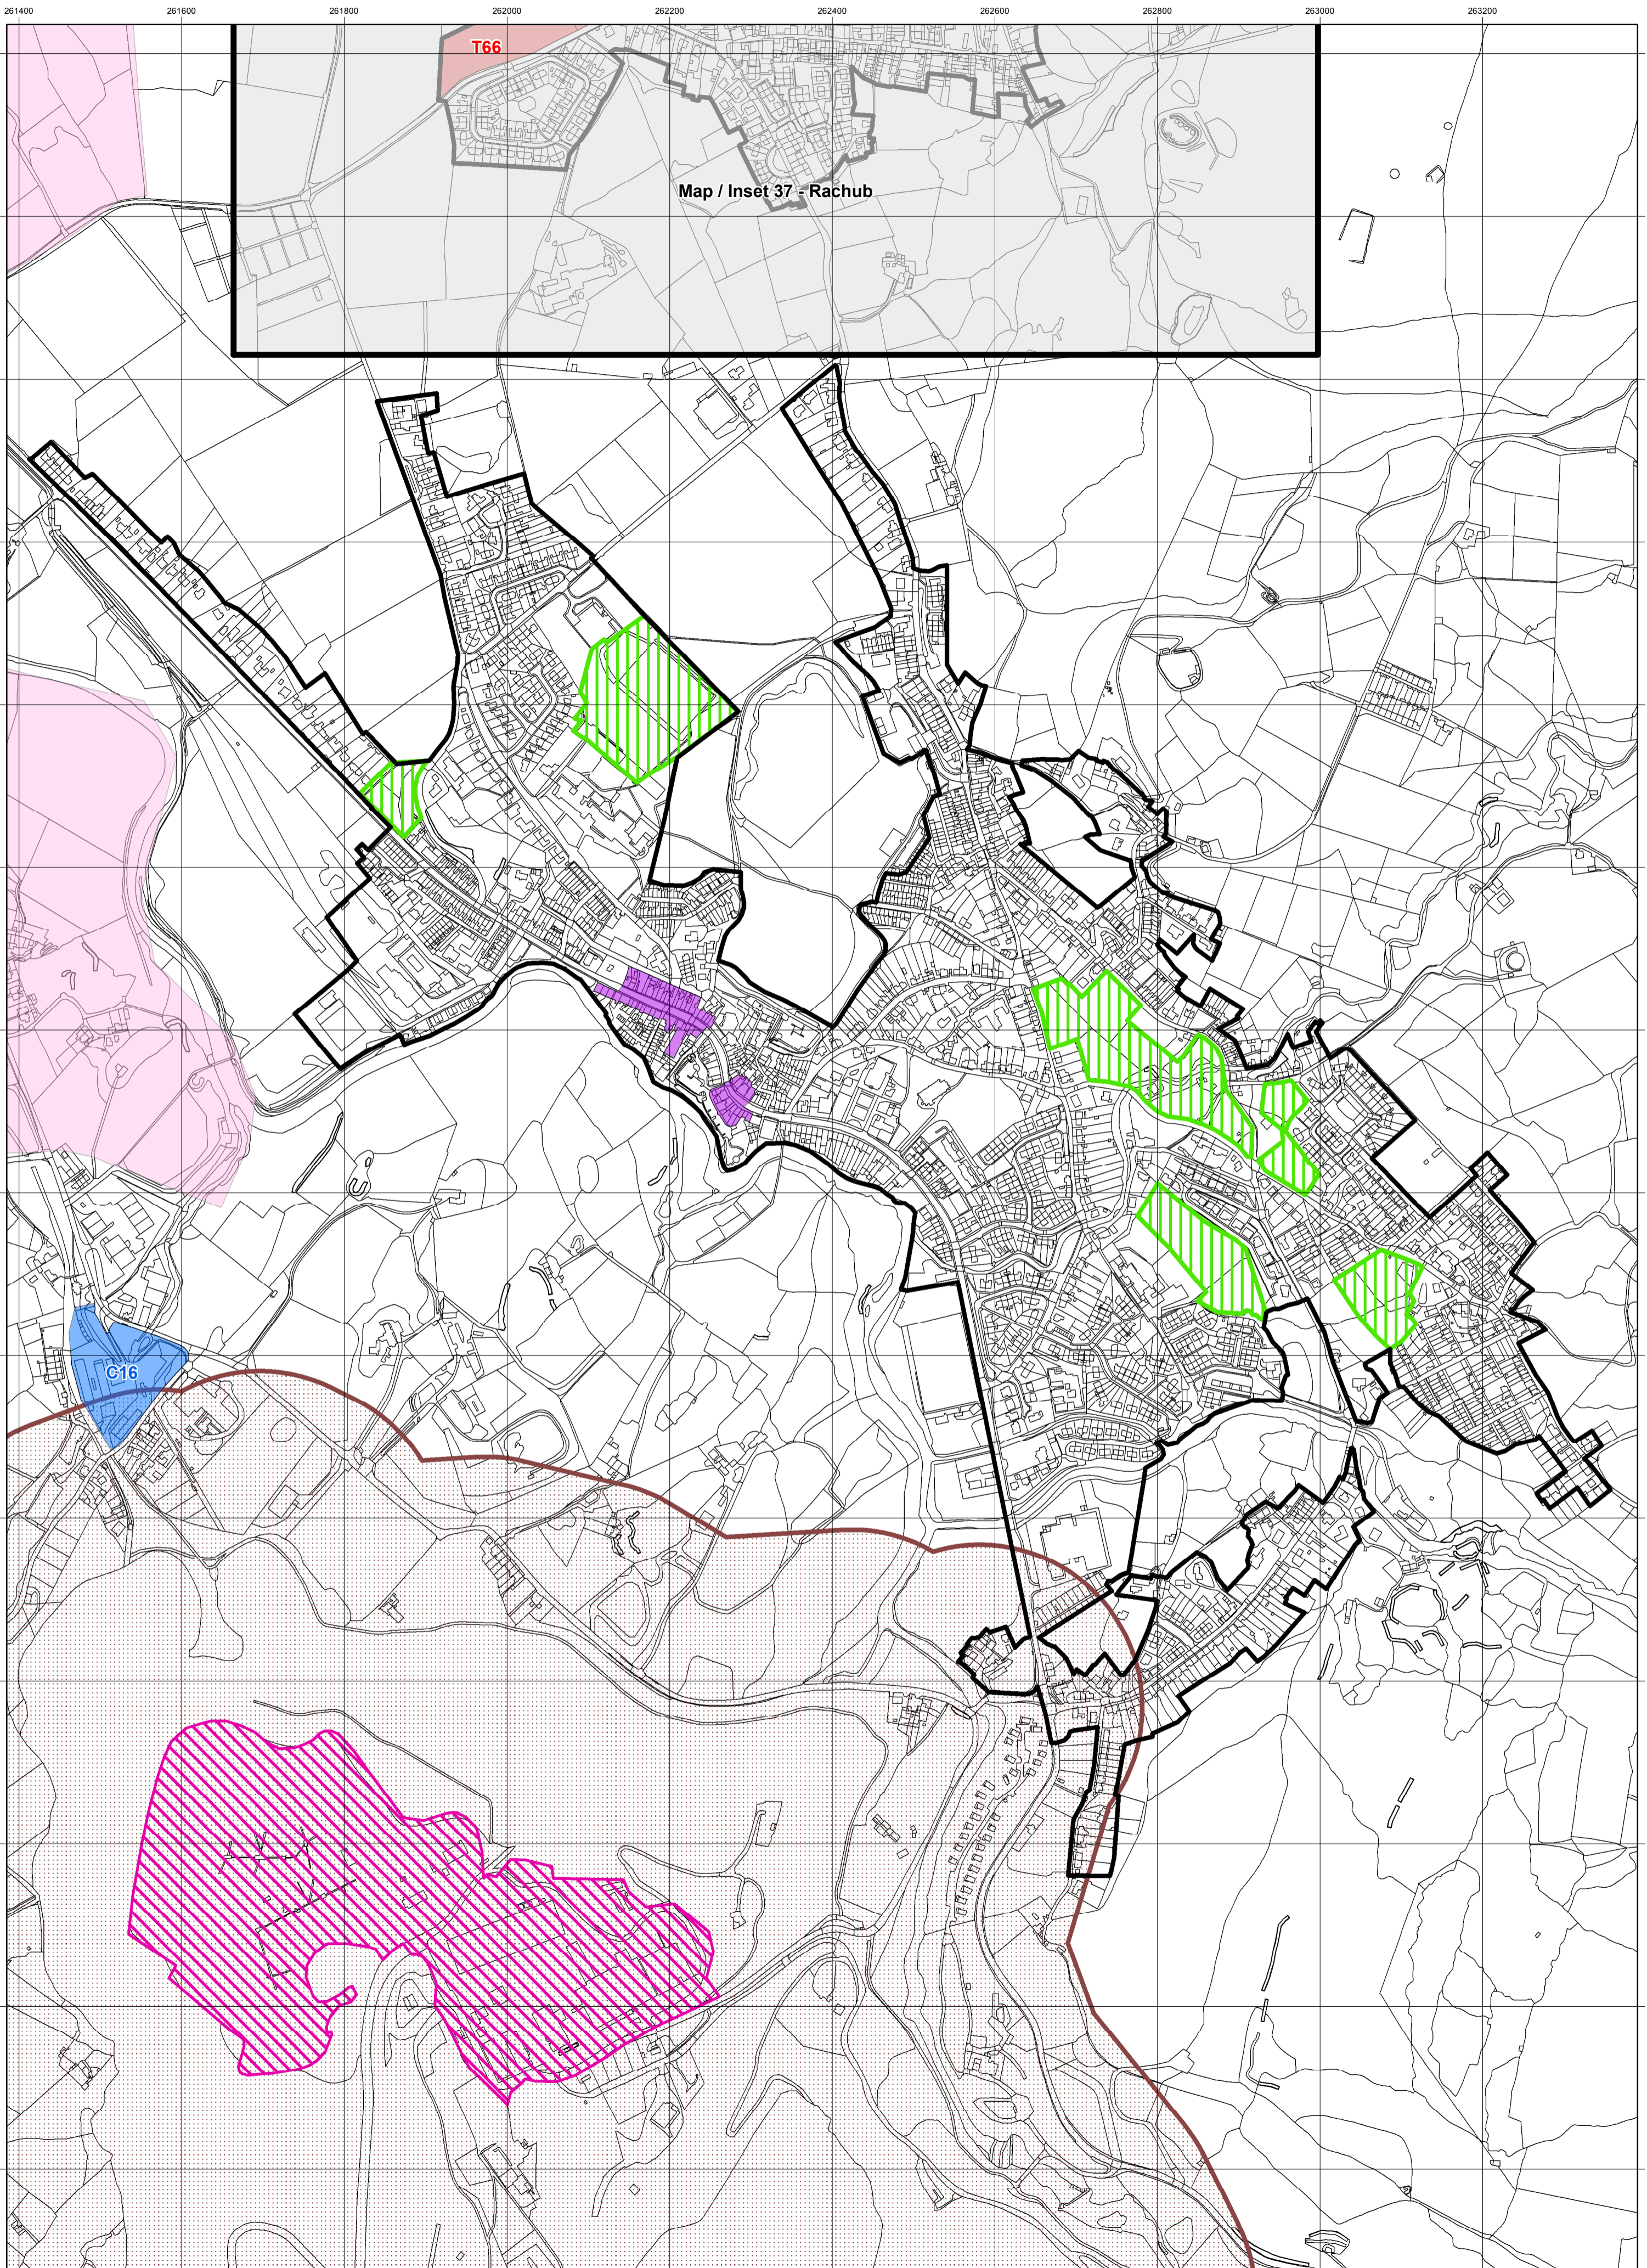

Atodiad 3

Appendix 3

Mapiau Mewnosod

Inset Maps

GWYNEDD

Canolfannau Gwasanaeth Lleol / Local Service Centres

19. Abermaw
20. Abersoch
21. Bethesda
22. Criccieth
23. Llanberis
24. Llanrug
25. Nefyn
26. Penrhyndeudraeth
27. Penygroes
28. Tywyn

Mapiau Mewnosod / Inset Maps

Nodiant / Legend

-  Ffin Datblygu / Development Boundary
-  Dynodiad Tai Heb Caniatâd / Housing Allocation without Planning Permission
-  Dynodiad Tai gyda Chaniatâd Cynllunio / Housing Allocation with Planning Permission
-  Clwstwr / Cluster
-  Safle Cyflogaeth i'w Warchod / Safeguarded Employment Site
-  Dynodiad Cyflogaeth / Employment Allocation
-  Safle Cyflogaeth Wrth Gefn i'w Warchod / Safeguarded Reserve Employment Site
-  Safle Cyflogaeth Adwy'r Hafan Employment Site
-  Canol Tref / Town Centre
-  Prif Ardal Siopa / Primary Shopping Area
-  Parth Chwilio Llety Myfyrwyr Pwrpasol / Purpose Built Student Accommodation Search Zone
-  Safle Sipsiwn a Theithwyr i'w Warchod / Protected Gypsy and Traveller Site
-  Safle Sipsiwn a Theithwyr Newydd / New Gypsy and Traveller Site
-  Ardal Tirwedd Arbennig / Special Landscape Area
-  Llecyn Agored/Cae Chwarae i'w Warchod / Protected Open Space/Play Area
-  Safle Gwastraff / Waste Site
-  Terfynfa Rheilffordd a Glanfa i'w Warchod / Protected Railhead and Wharf
-  Cylchfa Rhagod Safle Mwynau / Mineral Site Buffer Zone
-  Ardal a Ffefrir Tywod a Graean / Sand and Gravel Preferred Area
-  Ardal a Ffefrir Carreg Mâl / Crushed Rock Preferred Area
-  Ardal Gwarchod Metelifferaidd Mynydd Parys / Parys Mountain Metalliferous Safeguarding Area
-  Ardal Ymgynhori Glo / Coal Referral Area
-  Llwybr Ffordd Newydd i'w Warchod / Protected New Route Corridor
-  Ardal Gwelliannau A5025 / A5025 Improvement Area
-  Ardal Chwilio Fferm Solar PV / Solar PV Farm Search Area
-  Awdurdod Parc Cenedlaethol Eryri / Snowdonia National Park Authority
-  Awdurdodau Cynllunio Lleol Cyfagos / Adjoining Local Planning Authorities

Map / Inset 180 - Minffordd