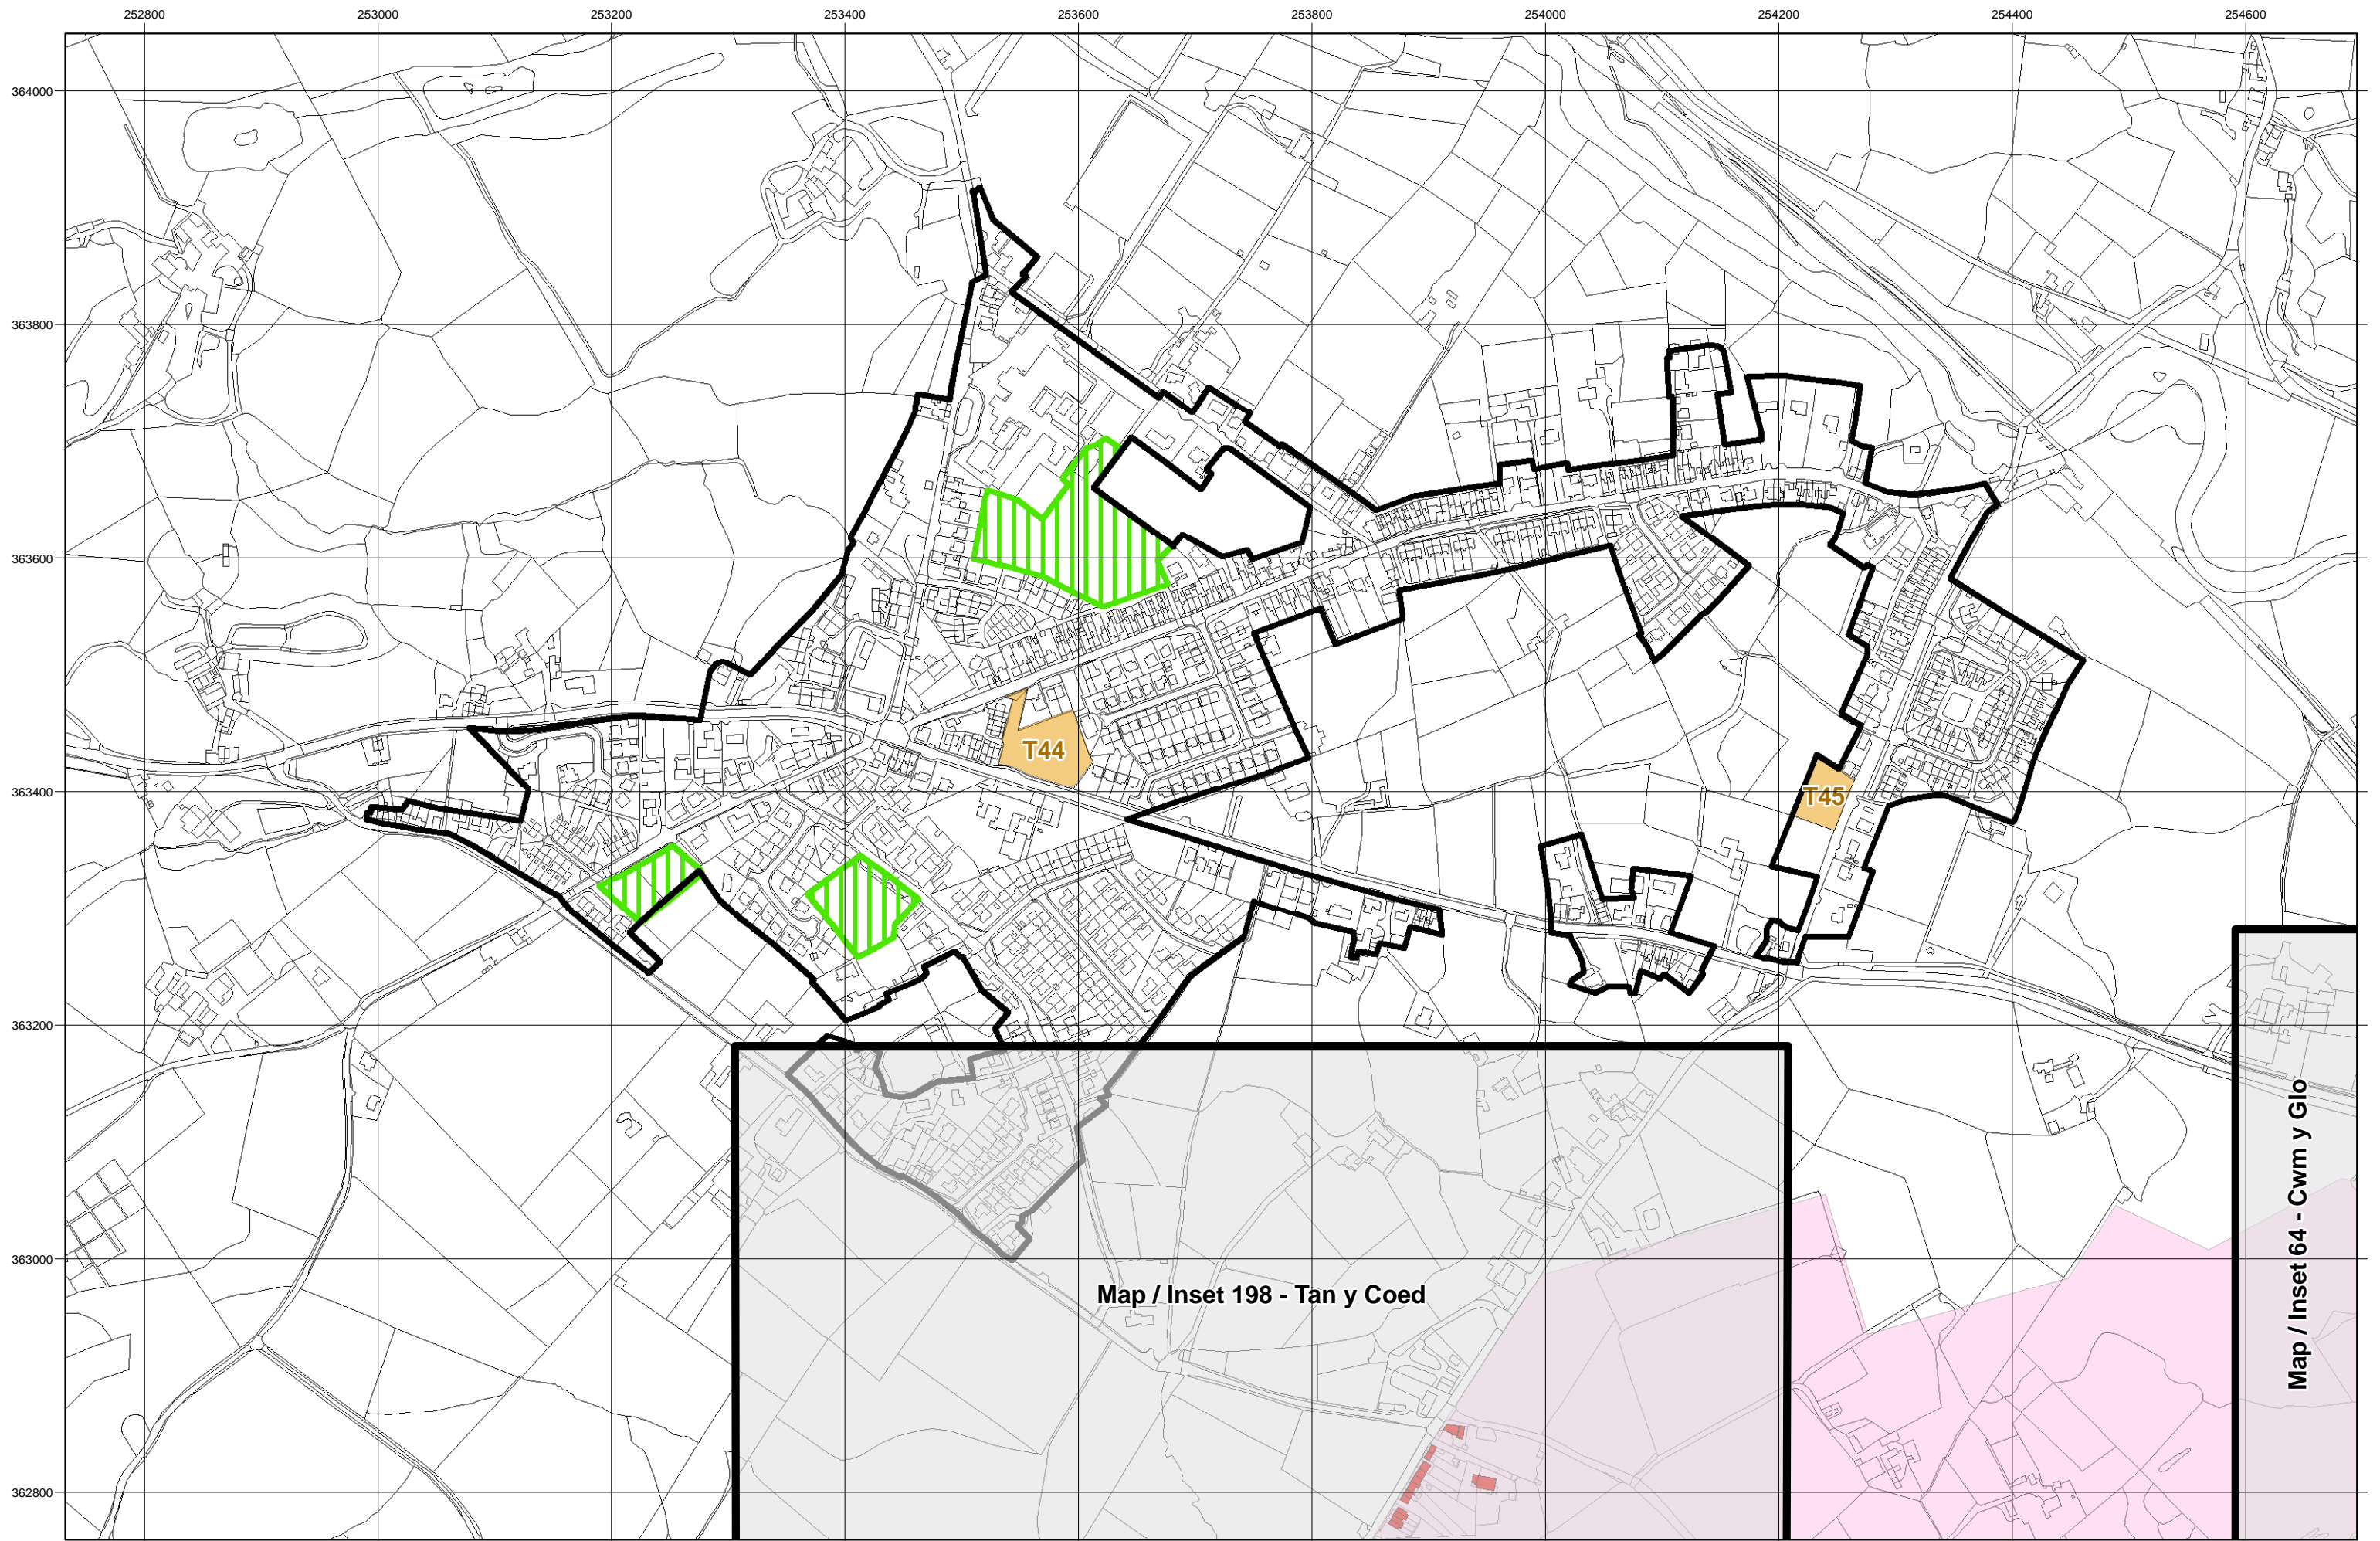

Atodiad 3

Appendix 3

Mapiau Mewnosod

Inset Maps

GWYNEDD

Canolfannau Gwasanaeth Lleol / Local Service Centres

19. Abermaw
20. Abersoch
21. Bethesda
22. Criccieth
23. Llanberis
24. Llanrug
25. Nefyn
26. Penrhyndeudraeth
27. Penygroes
28. Tywyn

Mapiau Mewnosod / Inset Maps

Nodiant / Legend

-  Ffin Datblygu / Development Boundary
-  Dynodiad Tai Heb Caniatâd / Housing Allocation without Planning Permission
-  Dynodiad Tai gyda Chaniatâd Cynllunio / Housing Allocation with Planning Permission
-  Clwstwr / Cluster
-  Safle Cyflogaeth i'w Warchod / Safeguarded Employment Site
-  Dynodiad Cyflogaeth / Employment Allocation
-  Safle Cyflogaeth Wrth Gefn i'w Warchod / Safeguarded Reserve Employment Site
-  Safle Cyflogaeth Adwy'r Hafan Employment Site
-  Canol Tref / Town Centre
-  Prif Ardal Siopa / Primary Shopping Area
-  Parth Chwilio Llety Myfyrwyr Pwrpasol / Purpose Built Student Accommodation Search Zone
-  Safle Sipsiwn a Theithwyr i'w Warchod / Protected Gypsy and Traveller Site
-  Safle Sipsiwn a Theithwyr Newydd / New Gypsy and Traveller Site
-  Ardal Tirwedd Arbennig / Special Landscape Area
-  Llecyn Agored/Cae Chwarae i'w Warchod / Protected Open Space/Play Area
-  Safle Gwastraff / Waste Site
-  Terfynfa Rheilffordd a Glanfa i'w Warchod / Protected Railhead and Wharf
-  Cylchfa Rhagod Safle Mwynau / Mineral Site Buffer Zone
-  Ardal a Ffefrir Tywod a Graean / Sand and Gravel Preferred Area
-  Ardal a Ffefrir Carreg Mâl / Crushed Rock Preferred Area
-  Ardal Gwarchod Metelifferaidd Mynydd Parys / Parys Mountain Metalliferous Safeguarding Area
-  Ardal Ymgynhori Glo / Coal Referral Area
-  Llwybr Ffordd Newydd i'w Warchod / Protected New Route Corridor
-  Ardal Gwelliannau A5025 / A5025 Improvement Area
-  Ardal Chwilio Fferm Solar PV / Solar PV Farm Search Area
-  Awdurdod Parc Cenedlaethol Eryri / Snowdonia National Park Authority
-  Awdurdodau Cynllunio Lleol Cyfagos / Adjoining Local Planning Authorities

Map / Inset 180 - Minffordd